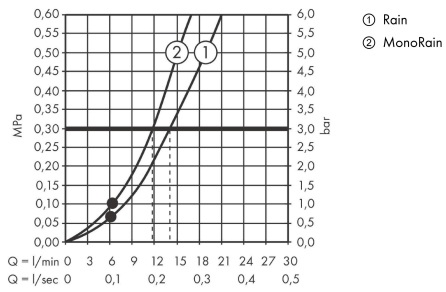

AXOR Starck
Brausenset 0,90 m mit Stabhandbrause 2jet
 Oberfläche: **Brushed Gold Optic** Artikelnummer: **27980250**

Beschreibung

Merkmale

- besteht aus: Stabhandbrause, Brausestange, Brausenschlauch, Handbrausehalterung
- Brausekopfgrösse: 68 x 24 mm
- Strahlart: Rain, MonoRain
- Strahlartenumstellung durch drehbare Strahlscheibe
- Maximale Durchflussmenge bei 3 bar: 14,5 l/min
- Mindestfliessdruck: 1 bar
- Wandbefestigung: Schraubbefestigung
- Wandstützen aus Kunststoff
- Profil Brausestange: rund
- Brausestangendurchmesser: 25 mm
- Bohrabstand: 915 mm
- Brauseschlauch mit beidseitig zylindrischer Mutter
- brauseseitiger Drehwirbel gegen lästiges Verdrehen des Brauseschlauches

Artikeldetails

TEAM-Nr.	758471.997
Preis exkl. MwSt.	902.00 CHF

Technologie

Produktabbildung

Maßzeichnung

AXOR Starck
Brausenset 0,90 m mit Stabhandbrause 2jet
 Oberfläche: **Brushed Gold Optic** Artikelnummer: **27980250**

Durchflussdiagramm

Die Verbrauchswerte wurden praxisnah mit den dazugehörigen Armaturen (Thermostat/Mischer/Unterputzventil) gemessen.

AXOR Starck
Brausenset 0,90 m mit Stabhandbrause 2jet
 Oberfläche: **Brushed Gold Optic** Artikelnummer: **27980250**