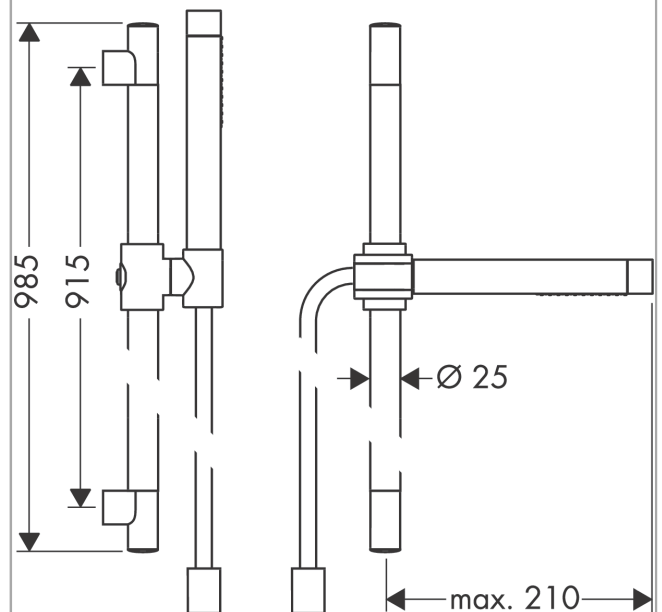

AXOR Starck
Brausenset 0,90 m mit Stabhandbrause 2jet
 Oberfläche: **Brushed Gold Optic** Artikelnummer: **27980250**

Beschreibung

Merkmale

- besteht aus: Stabhandbrause, Brausestange, Brausenschlauch, Handbrausehalterung
- Brausekopfgrösse: 68 x 24 mm
- Strahlart: Rain, MonoRain
- Strahlartenumstellung durch drehbare Strahlscheibe
- Maximale Durchflussmenge bei 3 bar: 14,5 l/min
- Mindestfliessdruck: 1 bar
- Wandbefestigung: Schraubbefestigung
- Wandstützen aus Kunststoff
- Profil Brausestange: rund
- Brausestangendurchmesser: 25 mm
- Bohrabstand: 915 mm
- Brauseschlauch mit beidseitig zylindrischer Mutter
- brauseseitiger Drehwirbel gegen lästiges Verdrehen des Brauseschlauches

Artikeldetails

TEAM-Nr.	758471.997
Preis exkl. MwSt.	902.00 CHF

Technologie

Produktabbildung

Maßzeichnung

AXOR Starck
Brausenset 0,90 m mit Stabhandbrause 2jet
 Oberfläche: **Brushed Gold Optic** Artikelnummer: **27980250**

Durchflussdiagramm

Die Verbrauchswerte wurden praxisnah mit den dazugehörigen Armaturen (Thermostat/Mischer/Unterputzventil) gemessen.

AXOR Starck
Brausenset 0,90 m mit Stabhandbrause 2jet
 Oberfläche: **Brushed Gold Optic** Artikelnummer: **27980250**