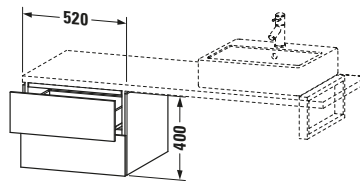

Unterschrank für Konsole

Basis Angaben	
Langbezeichnung	Duravit L-Cube Unterschrank für Konsole, Weiß Hochglanz, Rechteckig, Anzahl Schubkästen: 2, Tip-on Technik – LC583702222
Artikel Nr.	LC583702222

Lieferumfang	
Montage	
Inkl. Befestigungsmaterial	✓
Technische Dokumentation	
Inkl. Montageanleitung	digital und gedruckt

Weitere Informationen finden Sie hier

<https://pro.duravit.de/p/LC583702222>

Spezifikationen	
Anzahl Schubkästen	2
Montagegrad	Montiert
Montage	
Montageart	Konsolenmontage / Wandhängend / Wandmontage
Farbe	
Farbwert	Weiß
Glanzgrad	Hochglanz
Front	
Farbwert Front	Weiß
Glanzgrad Front	Hochglanz
Material Front	Hochverdichtete Dreischicht-Holzspanplatte
Korpus	
Farbwert Korpus	Weiß
Glanzgrad Korpus	Hochglanz
Material Korpus	Hochverdichtete Dreischicht-Holzspanplatte
Oberfläche Korpus	Dekor
Griff	
Ausführung Griff	Grifflos

Features	
Tip-on Technik	✓
Selbsteinzug mit Dämpfung	✓

Logistik	
Artikelgewicht	26,4 kg
Verkaufsverpackung	
Art Verkaufsverpackung	Karton
Menge / Verkaufsverpackung	1 Stk.
Ab Werk verpackt	✓
Breite Verkaufsverpackung inkl. Artikel	620 mm
Höhe Verkaufsverpackung inkl. Artikel	560 mm
Tiefe Verkaufsverpackung inkl. Artikel	550 mm
Gewicht Verkaufsverpackung inkl. Artikel	30 kg
Anzahl Packstücke	1

Passende Produkte	
Notwendige Artikel	
	Konsole # LC103C L-Cube
	Konsole # LC107C L-Cube
	Konsole # LC102C L-Cube
	Konsole # LC106C L-Cube

Vermaßung	
Breite / Länge	520 mm
Höhe	400 mm
Tiefe / Breite	547 mm
Min. Wandabstand	20 mm