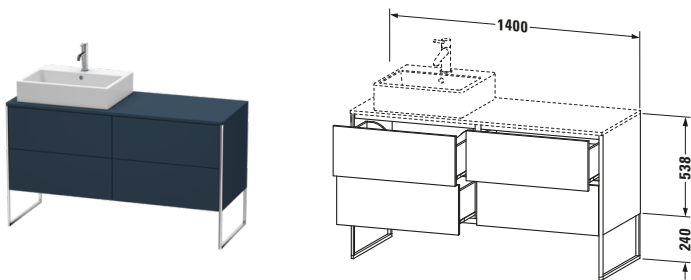

Konsolenwaschtischunterbau bodenstehend

Basis Angaben	
Langbezeichnung	Duravit XSquare Konsolenwaschtischunterbau bodenstehend, Nachtblau Seidenmatt, Rechteckig, Anzahl Ausschnitte: 1, Anzahl Auszüge: 4, Tip-on Technik – XS4923L9898

Spezifikationen	
Anzahl Ausschnitte	1
Anzahl Auszüge	4
Für Anzahl Waschtische	1
Montagegrad	Teilweise montiert
Tür	
Türanschlag	Links
Waschplatz	
Position Becken	Links
Montage	
Montageart	Bodenstehend / Wandmontage
Farbe	
Farbwert	Nachtblau
Glanzgrad	Seidenmatt
Front	
Farbwert Front	Nachtblau
Glanzgrad Front	Seidenmatt
Korpus	
Glanzgrad Korpus	Seidenmatt
Material Korpus	Hochverdichtete MDF-Platte
Oberfläche Korpus	Lack
Griff	
Ausführung Griff	Grifflos
Profil	
Farbe Profil	Chrom
Glanzgrad Profil	Hochglanz
Material Profil	Aluminium

Features	
Tip-on Technik	✓
Einrichtungssystem	Optional
Integrierter Höhenausgleich	✓
Selbsteinzug mit Dämpfung	✓

Lieferumfang	
Inkl. Fußgestell	✓
Montage	
Inkl. Befestigungsmaterial	✓
Technische Dokumentation	
Inkl. Montageanleitung	digital und gedruckt

Vermaßung	
Breite / Länge	1400 mm
Höhe	778 mm
Tiefe / Breite	548 mm
Min. Wandabstand	0 mm

Passende Produkte	
Passende Artikel	
	Raumsparsiphon # 005076 Universal
	Einrichtungssystem Set # UV0502 Universal
	Einrichtungssystem Set # UV0511 Universal
	Konsole # XS060G XSquare
	Konsole # XS061G XSquare
Notwendige Artikel	
	Konsole # XS060G XSquare
	Konsole # XS061G XSquare