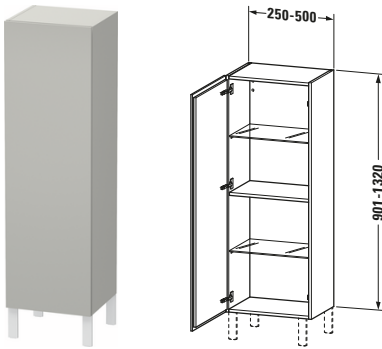

L-Cube # LC1190L0707

Design by Christian Werner

Halbhochschrank

Basis Angaben	
Langbezeichnung	Duravit L-Cube Halbhochschrank Individual, Weiß Matt, Rechteckig, Anzahl Türen: 1 - LC1190L0707
Artikel Nr.	LC1190L0707

Spezifikationen	
Tür	
Anzahl Türen	1
Türanschlag	Links
Böden	
Anzahl Glasfachböden	2
Anzahl Holzfachböden	1
Montage	
Montageart	Wandhängend / Wandmontage
Montagegrad	Montiert
Farbe	
Farbwert	Weiß
Glanzgrad	Matt
Front	
Farbwert Front	Weiß
Glanzgrad Front	Matt
Material Front	Hochverdichtete Dreischicht-Holzspanplatte
Korpus	
Farbwert Korpus	Weiß
Glanzgrad Korpus	Matt
Material Korpus	Hochverdichtete Dreischicht-Holzspanplatte
Oberfläche Korpus	Dekor
Griff	
Ausführung Griff	Grifflos

Features	
Automatiktürscharnier mit Dämpfung	✓
Füße	Optional

Lieferumfang	
Montage	
Inkl. Befestigungsmaterial	✓
Technische Dokumentation	
Inkl. Montageanleitung	digital und gedruckt

Logistik	
Artikelgewicht	34 kg
Verkaufsverpackung	
Art Verkaufsverpackung	Karton
Menge / Verkaufsverpackung	1 Stk.
Ab Werk verpackt	✓
Breite Verkaufsverpackung inkl. Artikel	550 mm
Höhe Verkaufsverpackung inkl. Artikel	1345 mm
Tiefe Verkaufsverpackung inkl. Artikel	410 mm
Gewicht Verkaufsverpackung inkl. Artikel	34 kg
Anzahl Packstücke	1

Passende Produkte	
Passende Artikel	
	Sockelfuß # UV9993 Universal
	Sockelfuß # UV9991 Universal

Vermaßung	
Breite / Länge	250 mm
Min. Variable Breite / Länge	250 mm
Max. Variable Breite / Länge	500 mm
Höhe	901 mm
Tiefe / Breite	200 mm
Min. Wandabstand	50 mm
Min. Abstand Anbau Möbel	50 mm