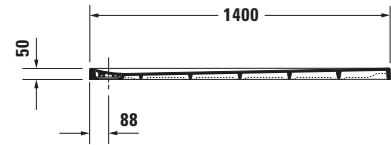

**Duschwanne**

| Basis Angaben   |  |
|-----------------|--|
| Langbezeichnung | Duravit Stonetto Duschwanne 1400x800 mm Beton Matt, Bodenbündig, Halbeinbau, Aufgesetzt, Material: Mineralguss, DuroCast UltraResist, Rechteckig – 720217180000000 |

| Spezifikationen         |                                       |
|-------------------------|---------------------------------------|
| Form                    | Rechteckig                            |
| Rutschfestigkeitsklasse | B                                     |
| <b>Farbe</b>            |                                       |
| Farbwert                | Beton                                 |
| Glanzgrad               | Matt                                  |
| <b>Material</b>         |                                       |
| Material                | Mineralguss                           |
| Materialart             | DuroCast UltraResist                  |
| <b>Montage</b>          |                                       |
| Einbauart               | Bodenbündig / Halbeinbau / Aufgesetzt |
| <b>Ablauf</b>           |                                       |
| Position Ablauf         | Seitlich                              |

| Vermaßung              |         |
|------------------------|---------|
| Breite / Länge         | 1400 mm |
| Tiefe / Breite         | 800 mm  |
| Min. Höhe mit Füßen    | 130 mm  |
| Max. Höhe mit Füßen    | 150 mm  |
| Höhe mit Wannenträger  | 120 mm  |
| Durchmesser Ablaufloch | 90 mm   |