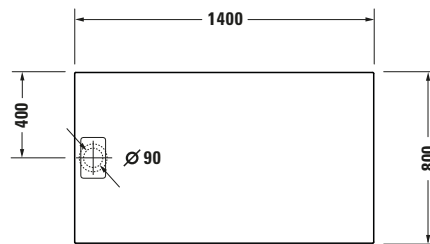

**Duschwanne**

| Basis Angaben   |  |
|-----------------|--|
| Langbezeichnung | Duravit Stonetto Duschwanne 1400x800 mm Beton Matt, Bodenbündig, Halbeinbau, Aufgesetzt, Material: Mineralguss, DuroCast UltraResist, Rechteckig – 720217180000000 |

| Vermaßung              |         |
|------------------------|---------|
| Breite / Länge         | 1400 mm |
| Tiefe / Breite         | 800 mm  |
| Min. Höhe mit Füßen    | 130 mm  |
| Max. Höhe mit Füßen    | 150 mm  |
| Höhe mit Wannenträger  | 120 mm  |
| Durchmesser Ablaufloch | 90 mm   |

| Beschreibungstexte |  |
|--------------------|--|
| Ausschreibungstext | Duravit Stonetto Duschwanne Beton Matt, Designer: EOOS, Form: Rechteckig, Mineralguss, DuroCast UltraResist, Einbauart: Bodenbündig, Halbeinbau, Aufgesetzt, Position Ablauf: Seitlich, Rutschfestigkeitsklasse: B, CE-Kennzeichen-1: EN 14527, EAN Nr.: 4053424689395, Artikelgewicht: 32 kg, Abmessungen (Breite / Länge x Höhe): 1400 x 800 x 50 mm, Artikel Nr.: 720217180000000, Passende Artikel: Duschwannenträger, Schalungshilfe, Fußgestell, Duschwannenfuß, Wandprofil, Duschwannenablauf, Abdicht-Set, Schallschutz-Set; Artikel Nr.: 7924070000000000, 7928050000000000, 7911090000000000, 7901730000000000, 7901260000000000, 7912430000000000, 7902630000001000, 7902690000001000, 7928030000000000, 7913720000000000; Modell Nr.: 792407, 792805, 791109, 790173, 790126, 791243, 790263, 790269, 792803, 791372 |