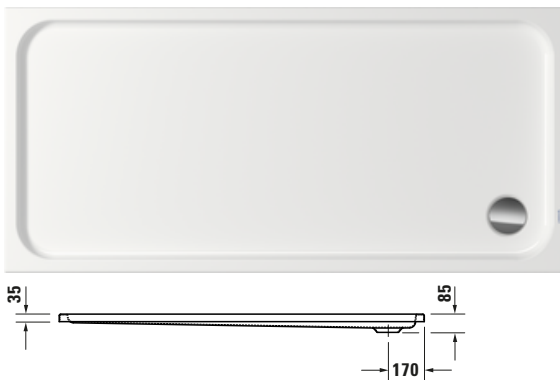

Duschwanne

Basis Angaben	
Langbezeichnung	Duravit D-Code Duschwanne 1700x800 mm Weiß, Material: Sanitäracryl – 720266000000001

Spezifikationen	
Farbe	
Farbwert	Weiß
Glanzgrad	Glänzend
Material	
Material	Sanitäracryl

Vermaßung	
Breite / Länge	1700 mm
Tiefe / Breite	800 mm

Logistik	
Artikelgewicht	27,5 kg

Passende Produkte	
Passende Artikel	
	Fußgestell # 790105000000000 Universal
	Wannenanker # 790103000000000 Universal
	Schallschutz-Set # 791369000000000 Universal
	Duschwannenablauf # 791260000001000 D-Code
	Wandprofil # 790126000000000 Universal

Beschreibungstexte	
Ausschreibungstext	Duravit D-Code Duschwanne Weiß, Designer: sieger design, Sanitäracryl, CE-Kennzeichen-1: EN 14527, EAN Nr.: 4063382159298, Artikelgewicht: 27,5 kg, Abmessungen (Breite / Länge x Tiefe / Breite x Höhe): 1700 x 800 x 85 mm, Antislip, Artikel Nr.: 720266000000001, Passende Artikel: Fußgestell, Wannenanker, Schallschutz-Set, Duschwannenablauf, Wandprofil; Artikel Nr.: 790105000000000, 790103000000000, 791369000000000, 791260000001000, 790126000000000; Modell Nr.: 790105, 790103, 791369, 791260, 790126