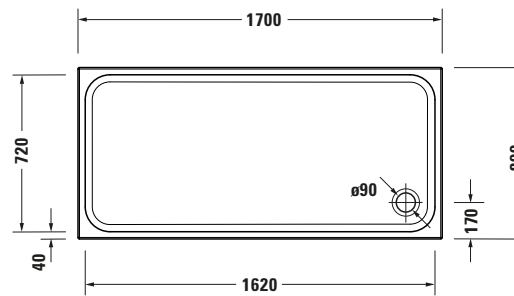

Duschwanne

Basis Angaben	
Langbezeichnung	Duravit D-Code Duschwanne 1700x800 mm Weiß, Material: Sanitäracryl – 720266000000001

Spezifikationen	
Farbe	
Farbwert	Weiß
Glanzgrad	Glänzend
Material	
Material	Sanitäracryl

Vermaßung	
Breite / Länge	1700 mm
Tiefe / Breite	800 mm

Logistik	
Artikelgewicht	27,5 kg

Passende Produkte	
Passende Artikel	
	Fußgestell # 790105000000000 Universal
	Wannenanker # 790103000000000 Universal
	Schallschutz-Set # 791369000000000 Universal
	Duschwannenablauf # 791260000001000 D-Code
	Wandprofil # 790126000000000 Universal

Beschreibungstexte	
Ausschreibungstext	Duravit D-Code Duschwanne Weiß, Designer: sieger design, Sanitäracryl, CE-Kennzeichen-1: EN 14527, EAN Nr.: 4063382159298, Artikelgewicht: 27,5 kg, Abmessungen (Breite / Länge x Tiefe / Breite x Höhe): 1700 x 800 x 85 mm, Antislip, Artikel Nr.: 720266000000001, Passende Artikel: Fußgestell, Wannenanker, Schallschutz-Set, Duschwannenablauf, Wandprofil; Artikel Nr.: 790105000000000, 790103000000000, 791369000000000, 791260000001000, 790126000000000; Modell Nr.: 790105, 790103, 791369, 791260, 790126