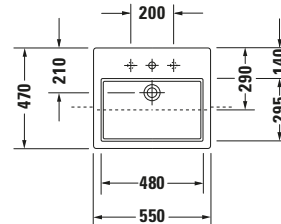

8377 Fago

Basis Angaben

Langbezeichnung	Duravit Vero Halbeinbauwaschtisch 550 mm Weiß Hochglanz, Hahnlochbank, Anzahl Hahnlöcher pro Waschplatz: 1, Überlauf – 0314550000
-----------------	---

Passende Produkte

Passende Artikel	
	Push-open Ventil # 005052 Universal

Weitere Informationen finden Sie hier

<https://pro.duravit.de/p/0314550000>
Spezifikationen

Farbe	
Farbwert	Weiß
Innenfarbe	Weiß
Aussenfarbe	Weiß
Glanzgrad	Hochglanz
Glanzgrad Innen	Hochglanz
Glanzgrad Außen	Hochglanz
Überlauf	
Überlauf	✓
Waschplatz	
Anzahl Hahnlöcher pro Waschplatz	1
Material	
Material	Keramik

Features

Waschplatz	
Hahnlochbank	✓
Waschtisch	
Von unten glasiert	✓
Rückwand glasiert	✓

Logistik

Artikelgewicht	17,6 kg
----------------	---------

Beschreibungstexte

Ausschreibungstext	Duravit Vero Halbeinbauwaschtisch Weiß Hochglanz 550 mm, Designer: Duravit, Sanitärkeramik, Einbau von oben, Überlauf, Position Ablauf: Mitte, Rückwand glasiert, Von unten glasiert, Anzahl Becken: 1, Beckenform: Rechteckig, Position Becken: Mitte, Position Hahnloch: Mitte, Weiß Hochglanz, Geeignet für Möbel, Hahnlochbank, CE-Kennzeichen-1: EN 14688, EAN Nr.: 4021534484452, Artikelgewicht: 17,6 kg, Beckenbreite: 480 mm, Beckentiefe: 295 mm, Abmessungen (Breite / Länge x Tiefe / Breite x Höhe): 550 x 470 x 170 mm, Artikel Nr.: 0314550000
--------------------	---