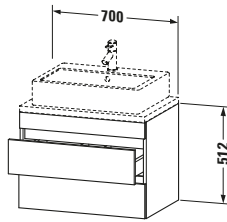

**Konsolenwaschtischunterbau wandhängend**

Basis Angaben	
Langbezeichnung	Duravit DuraStyle Konsolenwaschtischunterbau wandhängend, Graphit Matt, Rechteckig, Anzahl Schubkästen: 2 – DS530604943

Spezifikationen	
Anzahl Schubkästen	2
Für Anzahl Waschtische	1
Compact	✓
Montagegrad	Montiert
Waschplatz	
Position Becken	Mitte
Montage	
Montageart	Konsolenmontage / Wandhängend / Wandmontage
Farbe	
Farbwert	Graphit
Glanzgrad	Matt
Front	
Farbwert Front	Graphit
Glanzgrad Front	Matt
Korpus	
Glanzgrad Korpus	Matt
Material Korpus	Hochverdichtete Dreischicht-Holzspanplatte
Oberfläche Korpus	Dekor
Griff	
Ausführung Griff	Grifflos

Features	
Inneneinteilung	Optional
Selbsteinzug mit Dämpfung	✓
Siphonausschnitt	✓
Schürze	✓

Lieferumfang	
Montage	
Inkl. Befestigungsmaterial	✓
Technische Dokumentation	
Inkl. Montageanleitung	digital und gedruckt

Logistik	
Artikelgewicht	21,3 kg
Verkaufsverpackung	
Art Verkaufsverpackung	Karton
Menge / Verkaufsverpackung	1 Stk.
Ab Werk verpackt	✓
Breite Verkaufsverpackung inkl. Artikel	630 mm
Höhe Verkaufsverpackung inkl. Artikel	860 mm
Tiefe Verkaufsverpackung inkl. Artikel	565 mm
Gewicht Verkaufsverpackung inkl. Artikel	25,5 kg
Anzahl Packstücke	1

Vermaßung	
Breite / Länge	700 mm
Höhe	512 mm
Tiefe / Breite	478 mm
Min. Wandabstand	20 mm

Passende Produkte	
Passende Artikel	
	Raumsparsiphon # <b>005076</b> Universal
	Inneneinteilung # <b>UV9846</b> Universal
Notwendige Artikel	
	Konsole # <b>DS101C</b> DuraStyle
	Konsole # <b>DS105C</b> DuraStyle
	Konsole # <b>DS100C</b> DuraStyle
	Konsole # <b>DS104C</b> DuraStyle