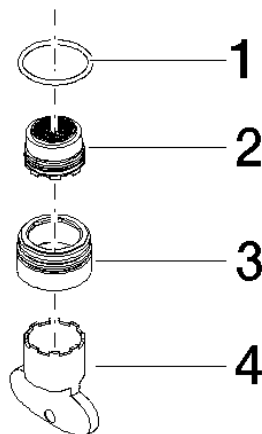

90 23 01 161 02

	Chrom	90 23 01 161 02-00
	Platin gebürstet	90 23 01 161 02-06

Luftsprudler M22x1-AG 3,8 l/min. - Chrom

ERSATZTEILE

90 23 01 161 02

Luftsprudler M22x1-AG 3,8 l/min. - Chrom

ERSATZTEILE

90 23 01 161 02

90 23 01 161 02

Ersatzteile für die
anderen
Oberflächenvarianten
finden Sie hier: Platin
gebürstet

Ersatzteilstückliste

Nr.	Artikelnummer	Benennung	Verbaumenge	Lieferzeit
2	09 29 03 085 90	Luftsprudlereinsatz M18,5x1 3,8 l/min. -	1,00	2
4	90 30 09 023 00 90	Montageschlüssel -	1,00	2
3	09 23 01 161-00	Luftsprudlerhülse Ø 23 x 14 mm - Chrom	1,00	10
1	09 14 10 085 90	O-Ring 20,0 x 1,5 mm -	1,00	2