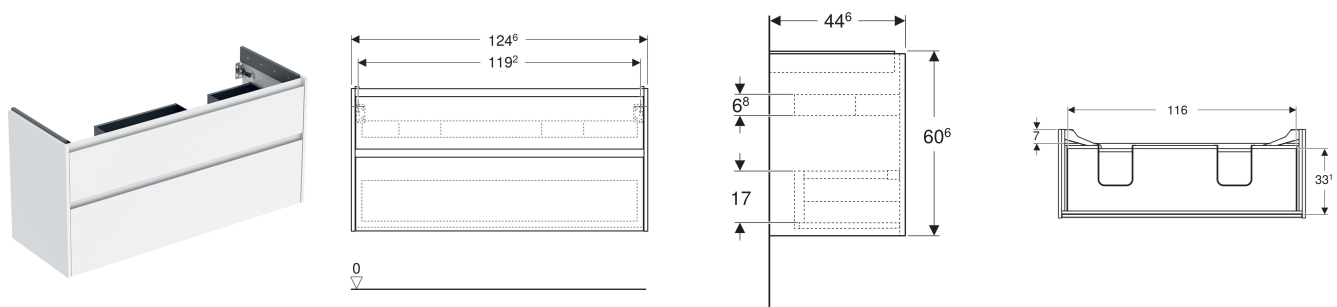

Geberit Renova Plan Unterschrank für Doppelwaschtisch, mit zwei Schubladen

EIGENSCHAFTEN

- Holz aus nachhaltiger Forstwirtschaft mit zertifizierter Herkunft
- Wandhängend
- Mit zwei Schubladen
- Griffmulde zum Öffnen
- Schublade mit Selbsteinzug
- Schublade mit Geruchsverschlussausschnitt
- Erweiterter Serviceraum
- Seidenmatte Oberflächen mit Anti-Fingerabdruck-Beschichtung
- Feuchtigkeitsbeständig
- Vormontiert geliefert

TECHNISCHE DATEN

Werkstoff	Hochverdichtete Dreischicht-Holzspanplatte
Schubladenbelastung max.	20 kg

LIEFERUMFANG

- Unterschrank für Doppelwaschtisch
- Befestigungsmaterial
- Montageschablone

ZUBEHÖR

- Geberit Handtuchhalter für Badezimmermöbel

- Geberit Magnethalter
- Geberit Lichtleiste für Schublade
- Geberit Doppellichtleiste für Schublade
- Geberit Handtuchhalter für Badezimmermöbel, Ecke rechtwinklig
- Geberit Handtuchhalter für Badezimmermöbel, Ecke abgerundet
- Geberit Schubladeneinsatz
- Geberit Einsatz für Geruchsverschlussausschnitt
- Geberit Schubladeneinsatz mit asymmetrischer H-Unterteilung
- Geberit Schubladeneinsatz mit H-Unterteilung
- Geberit Set Füße schmal

Art.-Nr.	Farbe / Oberfläche	B cm	Breite Waschtisch cm	H cm	T cm	Geruchsverschlussauschnitt	VE1 St.
504.033.PS.1 Neu	Eiche natur / Melamin Holzstruktur	124.6	130	60.6	44.6	links und rechts	1

Neuer Artikel verfügbar ab 01.04.2026