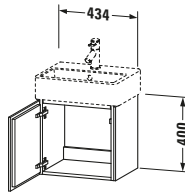

L-Cube # LC6245L8989

Design by Christian Werner

Waschtischunterbau wandhängend

Basis Angaben	
Langbezeichnung	Duravit L-Cube Waschtischunterbau wandhängend, Flanell Grau Hochglanz, Rechteckig, Anzahl Türen: 1 – LC6245L8989

Spezifikationen	
Tür	
Anzahl Türen	1
Türanschlag	Links
Für Anzahl Waschtische	1
Montagegrad	Montiert
Waschplatz	
Position Becken	Mitte
Montage	
Montageart	Montage unter Waschtisch / Wandhängend / Wandmontage
Farbe	
Farbwert	Flanell Grau
Glanzgrad	Hochglanz
Front	
Farbwert Front	Flanell Grau
Glanzgrad Front	Hochglanz
Korpus	
Glanzgrad Korpus	Hochglanz
Material Korpus	Hochverdichtete MDF-Platte
Oberfläche Korpus	Lack
Griff	
Ausführung Griff	Grifflos

Features	
Automattürscharnier mit Dämpfung	✓

Lieferumfang	
Montage	
Inkl. Befestigungsmaterial	✓
Technische Dokumentation	
Inkl. Montageanleitung	digital und gedruckt

Logistik	
Artikelgewicht	11,6 kg
Verkaufsverpackung	
Art Verkaufsverpackung	Karton
Menge / Verkaufsverpackung	1 Stk.
Ab Werk verpackt	✓
Breite Verkaufsverpackung inkl. Artikel	555 mm
Höhe Verkaufsverpackung inkl. Artikel	450 mm
Tiefe Verkaufsverpackung inkl. Artikel	525 mm
Gewicht Verkaufsverpackung inkl. Artikel	15 kg
Anzahl Packstücke	1

Vermaßung	
Breite / Länge	434 mm
Höhe	400 mm
Tiefe / Breite	341 mm
Min. Wandabstand	50 mm

Passende Produkte	
Passende Artikel	
	Raumsparsiphon # 005076 Universal
	Handwaschbecken # 072445 Vero Air
Notwendige Artikel	
	Handwaschbecken # 072445 Vero Air

Weitere Informationen finden Sie hier

<https://pro.duravit.de/p/LC6245L8989>