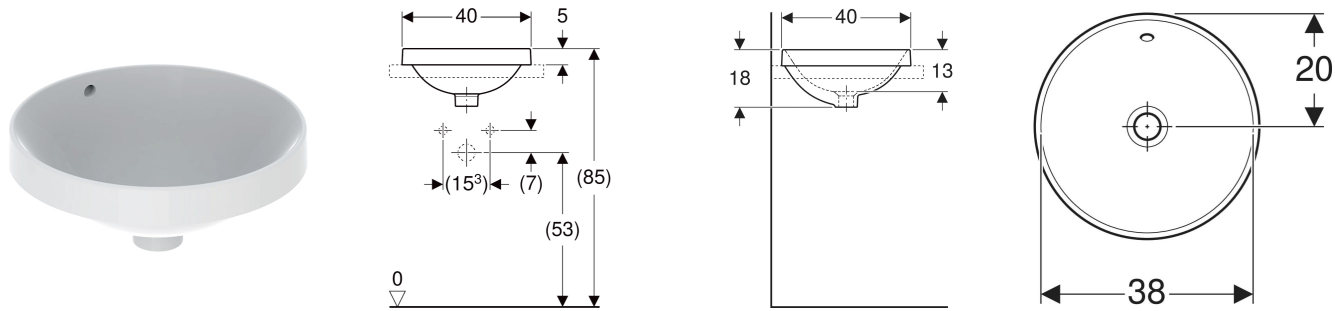

# Geberit VariForm Einbauwaschtisch rund

## VERWENDUNGSZWECKE

- Zur Montage in Waschtischplatten von oben

## EIGENSCHAFTEN

- Rund
- Einfache Montage dank mitgelieferter Ausschnittschablone

## ZUBEHÖR

- Geberit Ablaufventil mit freiem Auslauf und Ventilabdeckung
- Geberit Ablaufventil mit freiem Auslauf, Sieb

Art.-Nr.	Farbe / Oberfläche	D cm	Hahnloch	Überlauf	B cm	H cm	T cm	VE1 St.	VE2 St.
500.701.01.2	Waschtisch: weiß Unterseite: glasiert	40	ohne	sichtbar, symmetrisch	40	18	40	1	16