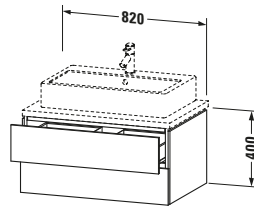

Konsolenwaschtischunterbau wandhängend

Basis Angaben	
Langbezeichnung	Duravit L-Cube Konsolenwaschtischunterbau wandhängend, Betongrau Matt, Rechteckig, Anzahl Schubkästen: 2, Tip-on Technik – LC581700707

Lieferumfang	
Montage	
Inkl. Befestigungsmaterial	✓
Technische Dokumentation	
Inkl. Montageanleitung	digital und gedruckt

Passende Produkte	
Passende Artikel	
	Raumsparsiphon # 005076 Universal
	Einrichtungssystem Set # UV0505 Universal

Spezifikationen	
Anzahl Schubkästen	2
Für Anzahl Waschtische	1
Montagegrad	Montiert
Waschplatz	
Position Becken	Mitte
Montage	
Montageart	Konsolenmontage / Wandhängend / Wandmontage
Farbe	
Farbwert	Betongrau
Glanzgrad	Matt
Front	
Farbwert Front	Betongrau
Glanzgrad Front	Matt
Korpus	
Glanzgrad Korpus	Matt
Material Korpus	Hochverdichtete Dreischicht-Holzspanplatte
Oberfläche Korpus	Dekor
Griff	
Ausführung Griff	Grifflos

Logistik	
Artikelgewicht	32,5 kg
Verkaufsverpackung	
Art Verkaufsverpackung	Karton
Menge / Verkaufsverpackung	1 Stk.
Ab Werk verpackt	✓
Breite Verkaufsverpackung inkl. Artikel	630 mm
Höhe Verkaufsverpackung inkl. Artikel	860 mm
Tiefe Verkaufsverpackung inkl. Artikel	565 mm
Gewicht Verkaufsverpackung inkl. Artikel	37 kg
Anzahl Packstücke	1

Notwendige Artikel	
	Konsole # LC103C L-Cube
	Konsole # LC107C L-Cube
	Konsole # LC102C L-Cube
	Konsole # LC106C L-Cube

Vermaßung	
Breite / Länge	820 mm
Höhe	400 mm
Tiefe / Breite	547 mm
Min. Wandabstand	20 mm

Weitere Informationen finden Sie hier

<https://pro.duravit.de/p/LC581700707>

Features	
Tip-on Technik	✓
Einrichtungssystem	Optional
Selbsteinzug mit Dämpfung	✓
Siphonausschnitt	✓
Schürze	✓