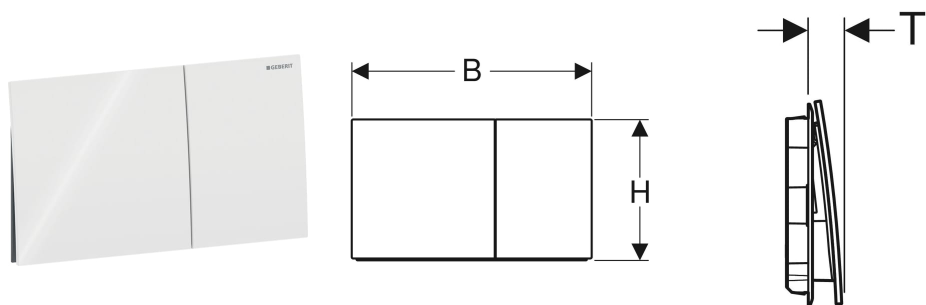

Geberit Sigma70 Betätigungsplatte, eckig, 2-Mengen-Spülung

VERWENDUNGSZWECKE

- Zur Spülauslösung bei Sigma UP-Spülkästen

EIGENSCHAFTEN

- Betätigung von vorne
- Drückerstangen schallgedämmt, werkzeuglose Schnelleinstellung

TECHNISCHE DATEN

Tastenform eckig

LIEFERUMFANG

- Befestigungsrahmen
- 2 Distanzbolzen
- 2 Drückerstangen

ZUBEHÖR

- Geberit Verlängerungsset für Sigma, Omega und Kappa UP-Spülkästen
- Geberit Abdeckrahmen für Sigma70 Betätigungsplatte, eckig

- Geberit Befestigungsrahmen für Sigma70 Betätigungsplatte, eckig, chrom matt

INFO

- Nicht geeignet für Einwurfschacht für Reinigungswürfel, DuoFresh Modul und Einschub für DuoFresh Stick
- Der Fliesenausschnitt sollte optimalerweise durch Wasserstrahlschneiden hergestellt werden

Art-Nr.	Farbe / Oberfläche	Werkstoff	B cm	H cm	T cm	VE1 St.	VE2 St.
115.622.ID.1 Neu	Taste: nickel / gebürstet, easy-to-clean-beschichtet	Edelstahl	25	14.6	2.3	1	10

Neuer Artikel verfügbar ab 01.07.2026