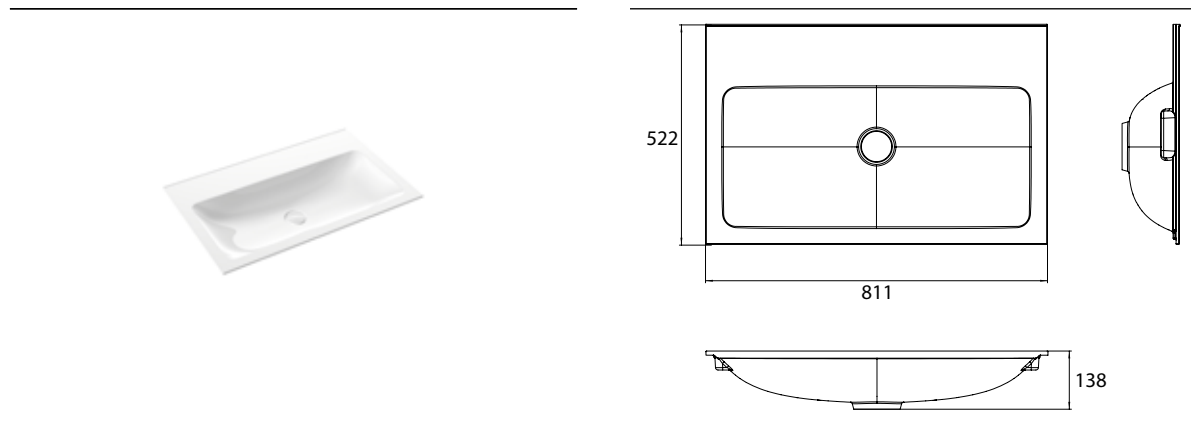

PRODUKTINFORMATION

Waschtisch (Mineralguss), 800 mm mit 2 Hahnlöchern

Art.-Nr.9577 114 82

passend zu Waschtischunterschrank 9583 274 22 und 9583 275 22