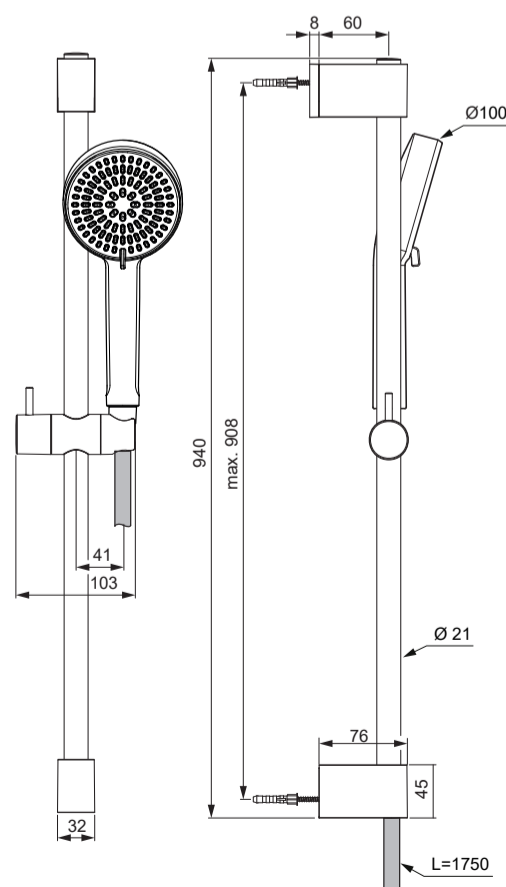

	Part No.			
Pos.	A 8536 XG	A 8527 XG	A 8539 XG	A 8540 XG
1	A 861 822 XG	A 861 822 XG	A 861 822 XG	A 861 822 XG
2	A 861 371 NU	A 861 371 NU	A 861 371 NU	A 861 371 NU
3	A 861 373 NU	A 861 373 NU	A 861 373 NU	A 861 373 NU
4	A 861 245 NU	A 861 245 NU	A 861 245 NU	A 861 245 NU
5	A 861 374 NU	A 861 374 NU	A 861 374 NU	A 861 374 NU
6	A 861 815 XG	A 861 815 XG	A 861 815 XG	A 861 815 XG
7	A 861 372 NU	A 861 372 NU	A 861 372 NU	A 861 372 NU
8	B 961 016 XG	B 961 016 XG	B 961 016 XG	B 961 016 XG
10	B 960 936 XG	B 960 936 XG	B 962 013 XG	B 962 013 XG
11	BD 580 XG	BD 990 XG	BD 580 XG	BD 990 XG
12	BE 175 XG	BE 175 AA	BE 175 AA	BE 175 AA
13	B 962 015 XG	B 962 015 XG	B 962 015 XG	B 962 015 XG
14	B 962 014 XG	B 962 014 XG	B 962 014 XG	B 962 014 XG

Ideal Standard

**CERATHERM T25**  
 A 8536 XG A 8537 XG  
 A 8539 XG A 8540 XG

0225 / A 869 230  
 Made in Germany

**A 8536XG  
 A 8537XG**

**A 8539XG  
 A 8540XG**

Ideal Standard International NV  
 Corporate Village – Gent Building  
 Da Vincilaan 2  
 1935 Zaventem  
 Belgium  
[www.idealstandard.com](http://www.idealstandard.com)

	<b>P</b>	bar		MAX. 10		5		<b>Q</b> (3 bar)
	<b>T</b>	°C		MAX. 80		65		<b>l/min</b> 8 (6)