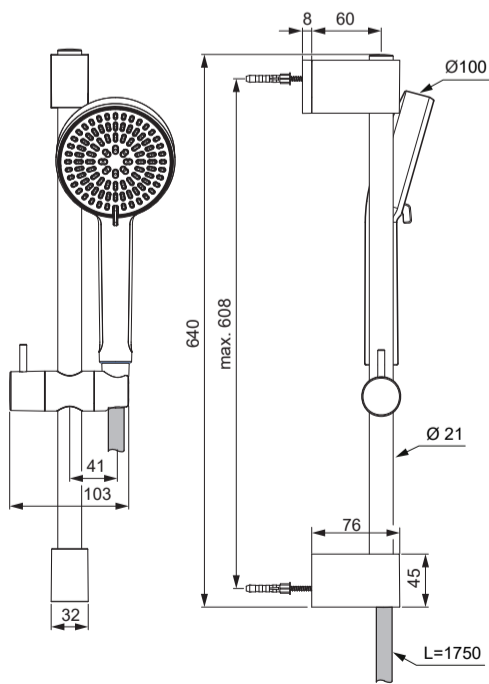

	Part No.			
Pos.	A 8536 XG	A 8527 XG	A 8539 XG	A 8540 XG
1	A 861 822 XG	A 861 822 XG	A 861 822 XG	A 861 822 XG
2	A 861 371 NU	A 861 371 NU	A 861 371 NU	A 861 371 NU
3	A 861 373 NU	A 861 373 NU	A 861 373 NU	A 861 373 NU
4	A 861 245 NU	A 861 245 NU	A 861 245 NU	A 861 245 NU
5	A 861 374 NU	A 861 374 NU	A 861 374 NU	A 861 374 NU
6	A 861 815 XG	A 861 815 XG	A 861 815 XG	A 861 815 XG
7	A 861 372 NU	A 861 372 NU	A 861 372 NU	A 861 372 NU
8	B 961 016 XG	B 961 016 XG	B 961 016 XG	B 961 016 XG
10	B 960 936 XG	B 960 936 XG	B 962 013 XG	B 962 013 XG
11	BD 580 XG	BD 990 XG	BD 580 XG	BD 990 XG
12	BE 175 XG	BE 175 AA	BE 175 AA	BE 175 AA
13	B 962 015 XG	B 962 015 XG	B 962 015 XG	B 962 015 XG
14	B 962 014 XG	B 962 014 XG	B 962 014 XG	B 962 014 XG

Ideal Standard

**CERATHERM T25**  
 A 8536 XG A 8537 XG  
 A 8539 XG A 8540 XG

0225 / A 869 230  
 Made in Germany

**A 8536XG  
 A 8537XG**

**A 8539XG  
 A 8540XG**

Ideal Standard International NV  
 Corporate Village – Gent Building  
 Da Vincilaan 2  
 1935 Zaventem  
 Belgium  
[www.idealstandard.com](http://www.idealstandard.com)

	<b>P</b>	bar		MAX. 10		5		<b>Q</b> (3 bar)
	<b>T</b>	°C		MAX. 80		65		<b>l/min</b> 8 (6)