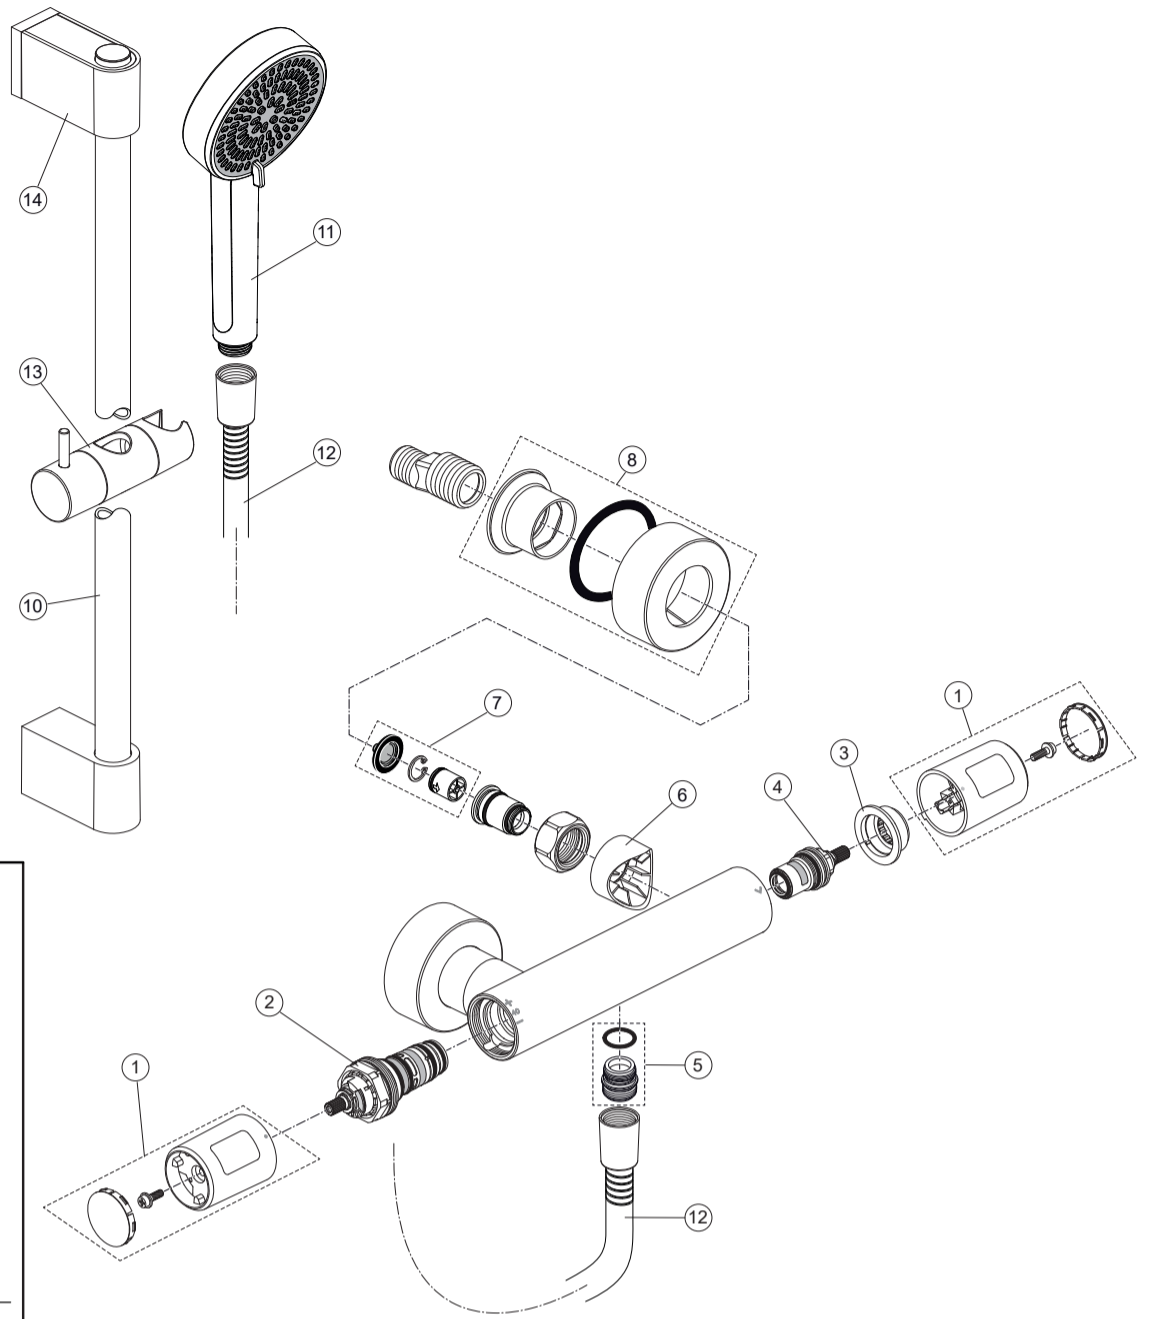

Spare Parts / Ersatzteile / Pièces de recharge / Pezzi di Ricambio / Piezas de requesto /  
 Parte de reposição / Reserveonderdelen / Reservdelar / Reservedeler / Varaosat /  
 Vraosat / Varahlutir / Ανταλλακτικά / Yedek Parçalar / Náhradní díly / Náhradné diely /  
 Nadomestni deli / Резервни части / Запчасти / Części Zapasowe / Piese de schimb /  
 Rendelhető alkatrészek / Запасні частини / Reservni delovi / Резервни делови /  
 Резервни делови / Atsarginių dalių / Tellitavad varuosad / Rezervju daļi

	Part No.			
Pos.	A 8536 XG	A 8527 XG	A 8539 XG	A 8540 XG
1	A 861 822 XG	A 861 822 XG	A 861 822 XG	A 861 822 XG
2	A 861 371 NU	A 861 371 NU	A 861 371 NU	A 861 371 NU
3	A 861 373 NU	A 861 373 NU	A 861 373 NU	A 861 373 NU
4	A 861 245 NU	A 861 245 NU	A 861 245 NU	A 861 245 NU
5	A 861 374 NU	A 861 374 NU	A 861 374 NU	A 861 374 NU
6	A 861 815 XG	A 861 815 XG	A 861 815 XG	A 861 815 XG
7	A 861 372 NU	A 861 372 NU	A 861 372 NU	A 861 372 NU
8	B 961 016 XG	B 961 016 XG	B 961 016 XG	B 961 016 XG
10	B 960 936 XG	B 960 936 XG	B 962 013 XG	B 962 013 XG
11	BD 580 XG	BD 990 XG	BD 580 XG	BD 990 XG
12	BE 175 XG	BE 175 AA	BE 175 AA	BE 175 AA
13	B 962 015 XG	B 962 015 XG	B 962 015 XG	B 962 015 XG
14	B 962 014 XG	B 962 014 XG	B 962 014 XG	B 962 014 XG

Ideal Standard

**CERATHERM T25**  
 A 8536 XG A 8537 XG  
 A 8539 XG A 8540 XG

0225 / A 869 230  
 Made in Germany

**A 8536XG  
 A 8537XG**

**A 8539XG  
 A 8540XG**

Ideal Standard International NV  
 Corporate Village – Gent Building  
 Da Vincilaan 2  
 1935 Zaventem  
 Belgium  
[www.idealstandard.com](http://www.idealstandard.com)

	<b>P</b>	bar		MAX. 10		5		<b>Q</b> (3 bar)
	<b>T</b>	°C		MAX. 80		65		<b>l/min</b> 8 (6)