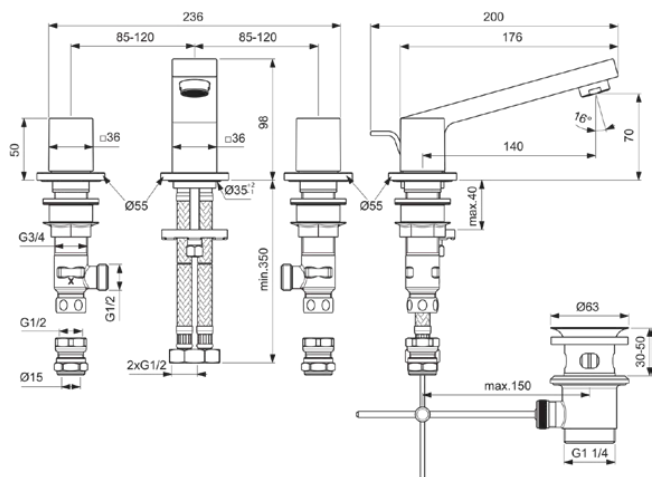

EXTRA

BD508A5

EXTRA | Zweigriff-Waschbeckenarmatur 225x200x98 mm, 140 mm vertikaler Abstand bis Mitte Auslauf in magnetic grey, 5 l/min (3 bar), mit Ablaufgarnitur | EasyFix, Durchflussbegrenzer, PVD Technologie

Bild & Zeichnung

Allgemeine Informationen

Produktkategorie:	Waschtischarmaturen
Produktart:	Zweigriff-Waschbeckenarmatur
Marke:	Ideal Standard
Kollektion:	EXTRA
Designer:	Palomba Serafini Associati
Colour:	A5 - Magnetic Grey
Oberflächenbeschaffenheit:	satın
Höhe (mm):	98
Breite (mm):	225
Ausladung (mm):	200
Befestigungsart:	EasyFix
Nettogewicht (kg):	2.72
EAN Code:	3800861112129

Produktspezifikationen

Anzahl der Rosette(n):	3
Anzahl der Griffe:	2
BlueStart Technologie:	Nein
Farbcode:	A5
Farbbeschreibung:	magnetic grey
Cool Body Technologie:	Nein
Griffposition:	Oben
Mit Kettenöse:	Nein
Integrierte Elektronik:	Nein
Niederdruckmodell:	Nein
Maximaler Durchfluss bei 3 bar (l/min):	5
Maximaler Durchfluss bei 3 bar (l/min) für alle Auslässe:	5
Durchfluss bei 3 bar (l) - Auslauf:	5
PVD Technologie:	Ja