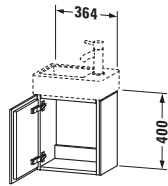

L-Cube # LC6293R6969

Design by Christian Werner

Waschtischunterbau wandhängend

Basis Angaben	
Langbezeichnung	Duravit L-Cube Waschtischunterbau wandhängend, Nussbaum gebürstet Matt, Rechteckig, Anzahl Türen: 1 – LC6293R6969

Spezifikationen	
Tür	
Anzahl Türen	1
Türanschlag	Rechts
Für Anzahl Waschtische	1
Montagegrad	Montiert
Waschplatz	
Position Becken	Mitte
Montage	
Montageart	Montage unter Waschtisch / Wandhängend / Wandmontage
Farbe	
Farbwert	Nussbaum gebürstet
Glanzgrad	Matt
Front	
Farbwert Front	Nussbaum gebürstet
Glanzgrad Front	Matt
Korpus	
Glanzgrad Korpus	Matt
Material Korpus	Hochverdichtete Dreischicht-Holzspanplatte
Oberfläche Korpus	Echtholz furnier
Griff	
Ausführung Griff	Grifflos

Features	
Automatiktürscharnier mit Dämpfung	✓

Lieferumfang	
Montage	
Inkl. Befestigungsmaterial	✓
Technische Dokumentation	
Inkl. Montageanleitung	digital und gedruckt

Logistik	
Artikelgewicht	11 kg
Verkaufsverpackung	
Art Verkaufsverpackung	Karton
Menge / Verkaufsverpackung	1 Stk.
Ab Werk verpackt	✓
Breite Verkaufsverpackung inkl. Artikel	405 mm
Höhe Verkaufsverpackung inkl. Artikel	500 mm
Tiefe Verkaufsverpackung inkl. Artikel	445 mm
Gewicht Verkaufsverpackung inkl. Artikel	13 kg
Anzahl Packstücke	1

Vermaßung	
Breite / Länge	364 mm
Höhe	400 mm
Tiefe / Breite	241 mm
Min. Wandabstand	50 mm

Passende Produkte	
Passende Artikel	
	Raumsparsiphon # 005076 Universal
	Handwaschbecken # 072438 Vero Air
Notwendige Artikel	
	Handwaschbecken # 072438 Vero Air

Weitere Informationen finden Sie hier

<https://pro.duravit.de/p/LC6293R6969>