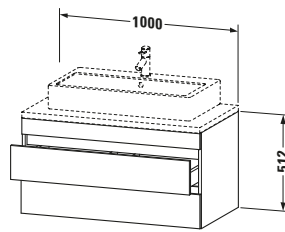

DuraStyle # DS531900718

Design by Matteo Thun & Antonio Rodriguez

Konsolenwaschtischunterbau wandhängend

Basis Angaben	
Langbezeichnung	Duravit DuraStyle Konsolenwaschtischunterbau wandhängend, Betongrau Matt, Rechteckig, Anzahl Schubkästen: 2 – DS531900718

Lieferumfang	
Montage	
Inkl. Befestigungsmaterial	✓
Technische Dokumentation	
Inkl. Montageanleitung	digital und gedruckt

Passende Produkte	
Passende Artikel	
	Raumsparsiphon # 005076 Universal
	Inneneinteilung # UV9846 Universal

Spezifikationen	
Anzahl Schubkästen	2
Für Anzahl Waschtische	1
Montagegrad	Montiert
Waschplatz	
Position Becken	Mitte
Montage	
Montageart	Konsolenmontage / Wandhängend / Wandmontage
Farbe	
Farbwert	Betongrau
Glanzgrad	Matt
Front	
Farbwert Front	Betongrau
Glanzgrad Front	Matt
Korpus	
Glanzgrad Korpus	Matt
Material Korpus	Hochverdichtete Dreischicht-Holzspanplatte
Oberfläche Korpus	Dekor
Griff	
Ausführung Griff	Grifflos

Logistik	
Artikelgewicht	27,5 kg
Verkaufsverpackung	
Art Verkaufsverpackung	Karton
Menge / Verkaufsverpackung	1 Stk.
Ab Werk verpackt	✓
Breite Verkaufsverpackung inkl. Artikel	670 mm
Höhe Verkaufsverpackung inkl. Artikel	1070 mm
Tiefe Verkaufsverpackung inkl. Artikel	630 mm
Gewicht Verkaufsverpackung inkl. Artikel	34,5 kg
Anzahl Packstücke	1

Vermaßung	
Breite / Länge	1000 mm
Höhe	512 mm
Tiefe / Breite	548 mm
Min. Wandabstand	20 mm

Notwendige Artikel	
	Konsole # DS103C DuraStyle
	Konsole # DS107C DuraStyle
	Konsole # DS102C DuraStyle
	Konsole # DS106C DuraStyle

Weitere Informationen finden Sie hier

<https://pro.duravit.de/p/DS531900718>