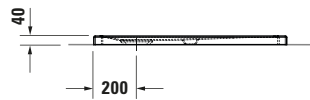

**Duschwanne**

**Basis Angaben**

Langbezeichnung	Duravit Tempano Duschwanne 900x800 mm Weiß, Bodenbündig, Halbeinbau, Aufgesetzt, Material: Sanitäracryl, Quadratisch - 720192000000001
-----------------	--

**Spezifikationen**

Form	Quadratisch
Rutschfestigkeitsklasse	C
<b>Farbe</b>	
Farbwert	Weiß
Glanzgrad	Glänzend
<b>Material</b>	
Material	Sanitäracryl
<b>Montage</b>	
Einbauart	Bodenbündig / Halbeinbau / Aufgesetzt
<b>Ablauf</b>	
Position Ablauf	Seitlich

**Lieferumfang**
**Technische Dokumentation**

Inkl. Montageanleitung	digital und gedruckt
Inkl. Pflegeanleitung	digital und gedruckt

**Vermaßung**

Breite / Länge	900 mm
Tiefe / Breite	800 mm
Min. Höhe mit Füßen	110 mm
Max. Höhe mit Füßen	140 mm
Höhe mit Wannenträger	0 mm
Durchmesser Ablaufloch	90 mm

**Beschreibungstexte**

Ausschreibungstext	Duravit Tempano Duschwanne Weiß, Form: Quadratisch, Sanitäracryl, Einbauart: Bodenbündig, Halbeinbau, Aufgesetzt, Position Ablauf: Seitlich, Rutschfestigkeitsklasse: C, CE-Kennzeichen-1: EN 14527, EAN Nr.: 4053424893747, Artikelgewicht: 22,5 kg, Abmessungen (Breite / Länge x Tiefe / Breite x Höhe): 900 x 800 x 40 mm, Antislip, Artikel Nr.: 720192000000001, Passende Artikel: Schalungshilfe, Schallschutz-Set, Fußgestell, Duschwannenablauf, Duschwannenfuß; Artikel Nr.: 792805000000000, 791372000000000, 791378000000000, 791283000000000, 7902690000001000, 7902630000001000, 7902630000000000, 7901730000000000; Modell Nr.: 792805, 791372, 791378, 791283, 790269, 790263, 790173
--------------------	---