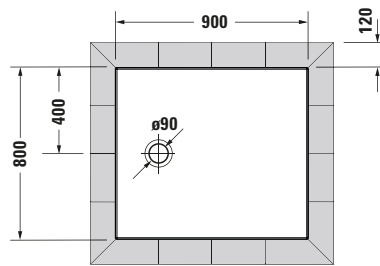

**Duschwanne**

**Basis Angaben**

Langbezeichnung	Duravit Tempano Duschwanne 900x800 mm Weiß, Bodenbündig, Halbeinbau, Aufgesetzt, Material: Sanitäracryl, Quadratisch - 720192000000001
-----------------	--

**Spezifikationen**

Form	Quadratisch
Rutschfestigkeitsklasse	C
<b>Farbe</b>	
Farbwert	Weiß
Glanzgrad	Glänzend
<b>Material</b>	
Material	Sanitäracryl
<b>Montage</b>	
Einbauart	Bodenbündig / Halbeinbau / Aufgesetzt
<b>Ablauf</b>	
Position Ablauf	Seitlich

**Lieferumfang**
**Technische Dokumentation**

Inkl. Montageanleitung	digital und gedruckt
Inkl. Pflegeanleitung	digital und gedruckt

**Vermaßung**

Breite / Länge	900 mm
Tiefe / Breite	800 mm
Min. Höhe mit Füßen	110 mm
Max. Höhe mit Füßen	140 mm
Höhe mit Wannenträger	0 mm
Durchmesser Ablaufloch	90 mm

**Beschreibungstexte**

Ausschreibungstext	Duravit Tempano Duschwanne Weiß, Form: Quadratisch, Sanitäracryl, Einbauart: Bodenbündig, Halbeinbau, Aufgesetzt, Position Ablauf: Seitlich, Rutschfestigkeitsklasse: C, CE-Kennzeichen-1: EN 14527, EAN Nr.: 4053424893747, Artikelgewicht: 22,5 kg, Abmessungen (Breite / Länge x Tiefe / Breite x Höhe): 900 x 800 x 40 mm, Antislip, Artikel Nr.: 720192000000001, Passende Artikel: Schalungshilfe, Schallschutz-Set, Fußgestell, Duschwannenablauf, Duschwannenfuß; Artikel Nr.: 792805000000000, 791372000000000, 791378000000000, 791283000000000, 7902690000001000, 7902630000001000, 7902630000000000, 7901730000000000; Modell Nr.: 792805, 791372, 791378, 791283, 790269, 790263, 790173
--------------------	---