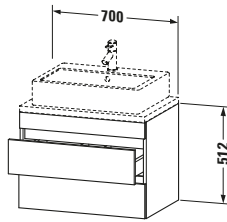

Konsolenwaschtischunterbau wandhängend

Basis Angaben	
Langbezeichnung	Duravit DuraStyle Konsolenwaschtischunterbau wandhängend, Nussbaum dunkel Matt, Rechteckig, Anzahl Schubkästen: 2 – DS530602121

Spezifikationen	
Anzahl Schubkästen	2
Für Anzahl Waschtische	1
Compact	✓
Montagegrad	Montiert

Waschplatz	
Position Becken	Mitte

Montage	
Montageart	Konsolenmontage / Wandhängend / Wandmontage

Farbe	
Farbwert	Nussbaum dunkel
Glanzgrad	Matt

Front	
Farbwert Front	Nussbaum dunkel
Glanzgrad Front	Matt

Korpus	
Glanzgrad Korpus	Matt
Material Korpus	Hochverdichtete Dreischicht-Holzspanplatte
Oberfläche Korpus	Dekor

Griff	
Ausführung Griff	Grifflos

Features	
Inneneinteilung	Optional
Selbsteinzug mit Dämpfung	✓
Siphonausschnitt	✓
Schürze	✓

Lieferumfang	
Montage	
Inkl. Befestigungsmaterial	✓
Technische Dokumentation	
Inkl. Montageanleitung	digital und gedruckt

Logistik	
Artikelgewicht	21,3 kg
Verkaufsverpackung	
Art Verkaufsverpackung	Karton
Menge / Verkaufsverpackung	1 Stk.
Ab Werk verpackt	✓
Breite Verkaufsverpackung inkl. Artikel	630 mm
Höhe Verkaufsverpackung inkl. Artikel	860 mm
Tiefe Verkaufsverpackung inkl. Artikel	565 mm
Gewicht Verkaufsverpackung inkl. Artikel	25,5 kg
Anzahl Packstücke	1

Vermaßung	
Breite / Länge	700 mm
Höhe	512 mm
Tiefe / Breite	478 mm
Min. Wandabstand	20 mm

Passende Produkte	
Passende Artikel	
	Raumsparsiphon # 005076 Universal
	Inneneinteilung # UV9846 Universal

Notwendige Artikel	
	Konsole # DS101C DuraStyle
	Konsole # DS105C DuraStyle
	Konsole # DS100C DuraStyle
	Konsole # DS104C DuraStyle

Weitere Informationen finden Sie hier

<https://pro.duravit.de/p/DS530602121>