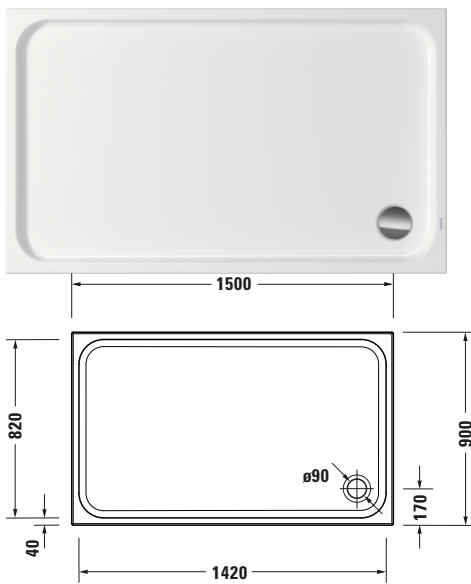

Duschwanne

Basis Angaben	
Langbezeichnung	Duravit D-Code Duschwanne 1500x900 mm Weiß, Material: Sanitäracryl – 720263000000001

Spezifikationen	
Farbe	
Farbwert	Weiß
Glanzgrad	Glänzend
Material	
Material	Sanitäracryl

Vermaßung	
Breite / Länge	1500 mm
Tiefe / Breite	900 mm

Logistik	
Artikelgewicht	26 kg

Passende Produkte	
Passende Artikel	
	Fußgestell # 790105000000000 Universal
	Wannenanker # 790103000000000 Universal
	Schallschutz-Set # 791369000000000 Universal
	Duschwannenablauf # 791260000001000 D-Code
	Wandprofil # 790126000000000 Universal

Beschreibungstexte	
Ausschreibungstext	Duravit D-Code Duschwanne Weiß, Designer: sieger design, Sanitäracryl, CE-Kennzeichen-1: EN 14527, EAN Nr.: 4063382159328, Artikelgewicht: 26 kg, Abmessungen (Breite / Länge x Tiefe / Breite x Höhe): 1500 x 900 x 85 mm, Antislip, Artikel Nr.: 720263000000001, Passende Artikel: Fußgestell, Wannenanker, Schallschutz-Set, Duschwannenablauf, Wandprofil; Artikel Nr.: 790105000000000, 790103000000000, 791369000000000, 791260000001000, 790126000000000; Modell Nr.: 790105, 790103, 791369, 791260, 790126