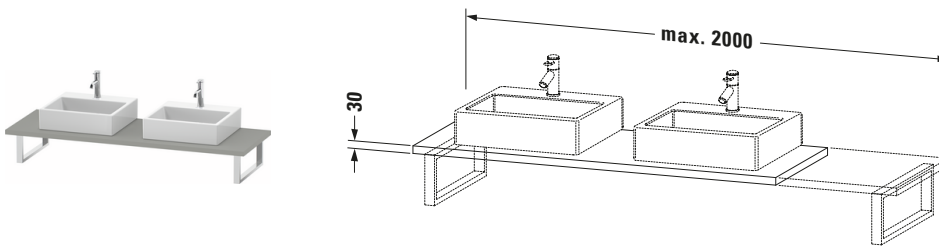

**Konsole**

Basis Angaben	
Langbezeichnung	Duravit DuraStyle Konsole, Betongrau Matt, Rechteckig, Anzahl Ausschnitte: 2 – DS107C00707
Artikel Nr.	DS107C00707

Spezifikationen	
Anzahl Ausschnitte	2
Oberfläche	Dekor
Oberflächenbehandlung	Direktbeschichtet

Montage	
Montageart	Wandhängend / Wandmontage
Einbauart	Vorwand

Farbe	
Farbwert	Betongrau
Glanzgrad	Matt

Material	
Material	Hochverdichtete Dreischicht-Holzspanplatte

Waschplatz	
Position Becken	Links / Rechts

Features	
Hahnlochbohrungen möglich	✓

Lieferumfang	
Technische Dokumentation	
Inkl. Montageanleitung	digital und gedruckt

Logistik	
Artikelgewicht	16,5 kg
Verkaufsverpackung	
Art Verkaufsverpackung	Karton
Menge / Verkaufsverpackung	1 Stk.
Ab Werk verpackt	✓
Breite Verkaufsverpackung inkl. Artikel	615 mm
Höhe Verkaufsverpackung inkl. Artikel	2080 mm
Tiefe Verkaufsverpackung inkl. Artikel	140 mm
Gewicht Verkaufsverpackung inkl. Artikel	20,5 kg
Anzahl Packstücke	1

Vermaßung	
Breite / Länge	800 mm
Min. Variable Breite / Länge	800 mm
Max. Variable Breite / Länge	2000 mm
Höhe	30 mm
Tiefe / Breite	550 mm

**Weitere Informationen finden Sie hier**

<https://pro.duravit.de/p/DS107C00707>