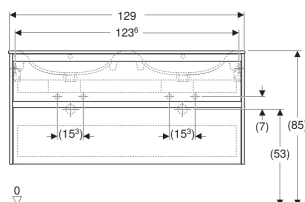

Geberit Renova Plan Set Doppelmöbelwaschtisch schmaler Rand, mit Unterschrank, zwei Schubladen

EIGENSCHAFTEN

- Holz aus nachhaltiger Forstwirtschaft mit zertifizierter Herkunft
- Wandhängend
- Mit zwei Schubladen
- Griffmulde zum Öffnen
- Schublade mit Selbsteinzug
- Schublade mit Geruchsverschlussausschnitt
- Erweiterter Serviceraum
- Seidenmatte Oberflächen mit Anti-Fingerabdruck-Beschichtung
- Feuchtigkeitsbeständig
- Vormontiert geliefert

TECHNISCHE DATEN

Werkstoff	Sanitärkeramik / Hochverdichtete Dreischicht- Holzspanplatte
Schubladenbelastung max.	20 kg

LIEFERUMFANG

- Möbelwaschtisch
- Unterschrank für Möbelwaschtisch
- Befestigungsmaterial
- Montageschablone

INFO

- Rohrbogengeruchsverschluss für Waschbecken, Raumsparmodell (Art.-Nr. 151.116.11.1) bitte zusätzlich bestellen

<i>Art.-Nr.</i>	<i>Farbe / Oberfläche</i>	<i>Hahnloch</i>	<i>Überlauf</i>	<i>B</i> cm	<i>Breite Waschtisch</i> cm	<i>H</i> cm	<i>T</i> cm	<i>VE1</i> St.
504.042.JR.1 * Neu	Waschtisch: weiß Korpus, Front: Nussbaum hickory / Melamin Holzstruktur	links und rechts	sichtbar, symmetrisch	130	130	62.1	48	1