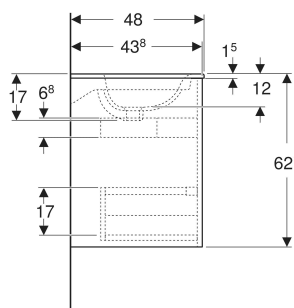

Geberit Renova Plan Set Doppelmöbelwaschtisch schmaler Rand, mit Unterschrank, zwei Schubladen

EIGENSCHAFTEN

- Holz aus nachhaltiger Forstwirtschaft mit zertifizierter Herkunft
- Wandhängend
- Mit zwei Schubladen
- Griffmulde zum Öffnen
- Schublade mit Selbsteinzug
- Schublade mit Geruchsverschlussausschnitt
- Erweiterter Serviceraum
- Seidenmatte Oberflächen mit Anti-Fingerabdruck-Beschichtung
- Feuchtigkeitsbeständig
- Vormontiert geliefert

TECHNISCHE DATEN

Werkstoff	Sanitärkeramik / Hochverdichtete Dreischicht- Holzspanplatte
Schubladenbelastung max.	20 kg

LIEFERUMFANG

- Möbelwaschtisch
- Unterschrank für Möbelwaschtisch
- Befestigungsmaterial
- Montageschablone

INFO

- Rohrbogengeruchsverschluss für Waschbecken, Raumsparmodell (Art.-Nr. 151.116.11.1) bitte zusätzlich bestellen

<i>Art.-Nr.</i>	<i>Farbe / Oberfläche</i>	<i>Hahnloch</i>	<i>Überlauf</i>	<i>B</i> cm	<i>Breite Waschtisch</i> cm	<i>H</i> cm	<i>T</i> cm	<i>VE1</i> St.
504.042.JR.1 * Neu	Waschtisch: weiß Korpus, Front: Nussbaum hickory / Melamin Holzstruktur	links und rechts	sichtbar, symmetrisch	130	130	62.1	48	1