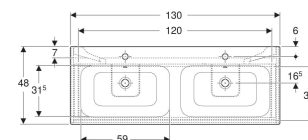

Geberit Renova Plan Set Doppelmöbelwaschtisch schmaler Rand, mit Unterschrank, zwei Schubladen

EIGENSCHAFTEN

- Holz aus nachhaltiger Forstwirtschaft mit zertifizierter Herkunft
- Wandhängend
- Mit zwei Schubladen
- Griffmulde zum Öffnen
- Schublade mit Selbsteinzug
- Schublade mit Geruchsverschlussausschnitt
- Erweiterter Serviceraum
- Seidenmatte Oberflächen mit Anti-Fingerabdruck-Beschichtung
- Feuchtigkeitsbeständig
- Vormontiert geliefert

TECHNISCHE DATEN

Werkstoff	Sanitärkeramik / Hochverdichtete Dreischicht- Holzspanplatte
Schubladenbelastung max.	20 kg

LIEFERUMFANG

- Möbelwaschtisch
- Unterschrank für Möbelwaschtisch
- Befestigungsmaterial
- Montageschablone

INFO

- Rohrbogengeruchsverschluss für Waschbecken, Raumsparmodell (Art.-Nr. 151.116.11.1) bitte zusätzlich bestellen

<i>Art.-Nr.</i>	<i>Farbe / Oberfläche</i>	<i>Hahnloch</i>	<i>Überlauf</i>	<i>B</i> cm	<i>Breite Waschtisch</i> cm	<i>H</i> cm	<i>T</i> cm	<i>VE1</i> St.
504.042.JR.1 * Neu	Waschtisch: weiß Korpus, Front: Nussbaum hickory / Melamin Holzstruktur	links und rechts	sichtbar, symmetrisch	130	130	62.1	48	1