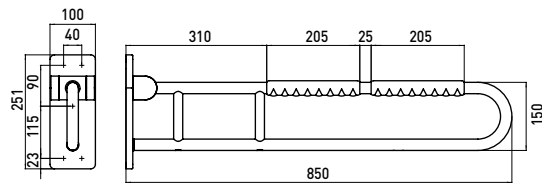

PRODUKTINFORMATION

Stützklappgriff, 850 mm, nach oben klappbar, gebremste Ausführung chrom

Art.-Nr.3585 212 85

Befestigungsmaterial / Fastening material: 6KT Holzschraube V2A Ø 8 x 70 DIN 571, Scheibe Ø 8,4 x Ø 16 x 1,6, DIN 125 A2, Fischer Dübel SX 10 x 50