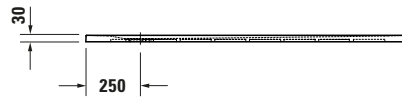

Duschwanne

Basis Angaben	
Langbezeichnung	Duravit Sustano Duschwanne 1500x800 mm Dunkelgrau Matt, Bodenbündig, Halbeinbau, Aufgesetzt, Material: Verbundwerkstoff, DuroCast Nature, Rechteckig – 720283650000000

Vermaßung	
Breite / Länge	1500 mm
Tiefe / Breite	800 mm
Min. Höhe mit Füßen	0 mm
Max. Höhe mit Füßen	0 mm
Höhe mit Wannenträger	0 mm
Gefälle zum Ablauf	1°
Durchmesser Ablaufloch	90 mm

Beschreibungstexte	
Ausschreibungstext	Duravit Sustano Duschwanne Dunkelgrau Matt, Form: Rechteckig, Verbundwerkstoff, DuroCast Nature, Einbauart: Bodenbündig, Halbeinbau, Aufgesetzt, Position Ablauf: Seitlich, Rutschfestigkeitsklasse: A, CE-Kennzeichen-1: EN 14527, EAN Nr.: 4063382919533, Artikelgewicht: 20 kg, Abmessungen (Breite / Länge x Tiefe / Breite x Höhe): 1500 x 800 x 30 mm, Artikel Nr.: 720283650000000, Passende Artikel: Duschwannenablauf, Abdicht-Set, Wandprofil; Artikel Nr.: 792803000000000, 790126000000000; Modell Nr.: 791291, 791290, 792803, 790126, 791292

Spezifikationen	
Form	Rechteckig
Rutschfestigkeitsklasse	A
Farbe	
Farbwert	Dunkelgrau
Glanzgrad	Matt
Material	
Material	Verbundwerkstoff
Materialart	DuroCast Nature
Montage	
Einbauart	Bodenbündig / Halbeinbau / Aufgesetzt
Ablauf	
Position Ablauf	Seitlich