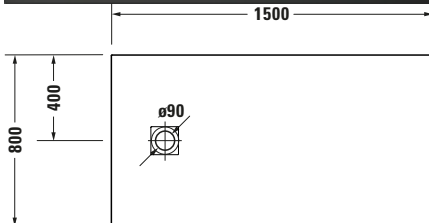

Duschwanne

Basis Angaben	
Langbezeichnung	Duravit Sustano Duschwanne 1500x800 mm Dunkelgrau Matt, Bodenbündig, Halbeinbau, Aufgesetzt, Material: Verbundwerkstoff, DuroCast Nature, Rechteckig – 720283650000000

Vermaßung	
Breite / Länge	1500 mm
Tiefe / Breite	800 mm
Min. Höhe mit Füßen	0 mm
Max. Höhe mit Füßen	0 mm
Höhe mit Wannenträger	0 mm
Gefälle zum Ablauf	1°
Durchmesser Ablaufloch	90 mm

Beschreibungstexte	
Ausschreibungstext	Duravit Sustano Duschwanne Dunkelgrau Matt, Form: Rechteckig, Verbundwerkstoff, DuroCast Nature, Einbauart: Bodenbündig, Halbeinbau, Aufgesetzt, Position Ablauf: Seitlich, Rutschfestigkeitsklasse: A, CE-Kennzeichen-1: EN 14527, EAN Nr.: 4063382919533, Artikelgewicht: 20 kg, Abmessungen (Breite / Länge x Tiefe / Breite x Höhe): 1500 x 800 x 30 mm, Artikel Nr.: 720283650000000, Passende Artikel: Duschwannenablauf, Abdicht-Set, Wandprofil; Artikel Nr.: 792803000000000, 790126000000000; Modell Nr.: 791291, 791290, 792803, 790126, 791292

Spezifikationen	
Form	Rechteckig
Rutschfestigkeitsklasse	A
Farbe	
Farbwert	Dunkelgrau
Glanzgrad	Matt
Material	
Material	Verbundwerkstoff
Materialart	DuroCast Nature
Montage	
Einbauart	Bodenbündig / Halbeinbau / Aufgesetzt
Ablauf	
Position Ablauf	Seitlich