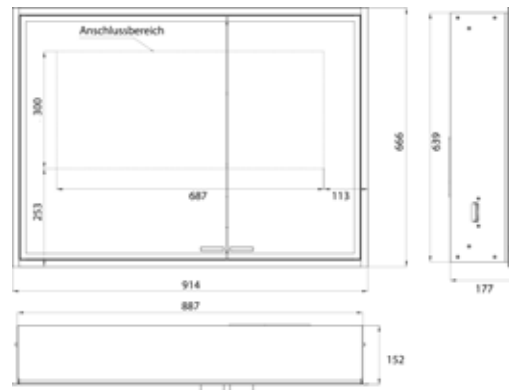

## PRODUKTINFORMATION

Lichtspiegelschrank prestige 2, 915 mm, Unterputzmodell, breite Tür links, IP 44 aluminium

Art.-Nr.9897 071 05

Stufenlose Lichtsteuerung An/Aus, Helligkeit und Lichtfarbe (2.700 bis 6.500 K) über drei integrierte Touchbedienfelder, Umlaufende LED-Beleuchtung, verspiegelte Rückwand, 2 stufenlos einstellbare Glasablagen, 2 Steckdosen, Höhe: 666 mm