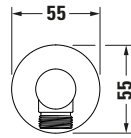

**Wandanschlussbogen**

**Basis Angaben**

Langbezeichnung	Duravit Brausen und Zubehör Wandanschlussbogen Schwarz Matt – UV0630009046
-----------------	--

**Vermaßung**

Breite / Länge	55 mm
Höhe	55 mm
Tiefe / Breite	102 mm

**Logistik**

Artikelgewicht	0,3 kg
<b>Verkaufsverpackung</b>	
Art Verkaufsverpackung	Karton
Menge / Verkaufsverpackung	1 Stk.
Ab Werk verpackt	✓
Breite Verkaufsverpackung inkl. Artikel	110 mm
Höhe Verkaufsverpackung inkl. Artikel	65 mm
Tiefe Verkaufsverpackung inkl. Artikel	65 mm
Gewicht Verkaufsverpackung inkl. Artikel	0,38 kg
Anzahl Packstücke	1

**Weitere Informationen finden Sie hier**

<https://pro.duravit.de/p/UV0630009046>
**Passende Produkte**
**Passende Artikel**

Passende Artikel finden Sie auf unserer Webseite.

**Beschreibungstexte**

Ausschreibungstext	Duravit Brausen und Zubehör Wandanschlussbogen Schwarz Matt, Designer: Duravit, Schwarz Matt, Oberflächenbehandlung: Pulverbeschichtet, Rückflussverhinderer: einzeln, im Schlauchanschluss, EAN Nr.: 4063382938169, Artikelgewicht: 0,3 kg, Abmessungen (Breite / Länge x Tiefe / Breite x Höhe): 55 x 102 x 55 mm, Artikel Nr.: UV0630009046
--------------------	--