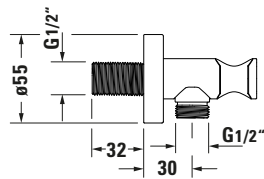

**Wandanschlussbogen**

**Basis Angaben**

Langbezeichnung	Duravit Brausen und Zubehör Wandanschlussbogen Schwarz Matt – UV0630009046
-----------------	--

**Vermaßung**

Breite / Länge	55 mm
Höhe	55 mm
Tiefe / Breite	102 mm

**Logistik**

Artikelgewicht	0,3 kg
<b>Verkaufsverpackung</b>	
Art Verkaufsverpackung	Karton
Menge / Verkaufsverpackung	1 Stk.
Ab Werk verpackt	✓
Breite Verkaufsverpackung inkl. Artikel	110 mm
Höhe Verkaufsverpackung inkl. Artikel	65 mm
Tiefe Verkaufsverpackung inkl. Artikel	65 mm
Gewicht Verkaufsverpackung inkl. Artikel	0,38 kg
Anzahl Packstücke	1

**Weitere Informationen finden Sie hier**

<https://pro.duravit.de/p/UV0630009046>
**Passende Produkte**
**Passende Artikel**

Passende Artikel finden Sie auf unserer Webseite.

**Beschreibungstexte**

Ausschreibungstext	Duravit Brausen und Zubehör Wandanschlussbogen Schwarz Matt, Designer: Duravit, Schwarz Matt, Oberflächenbehandlung: Pulverbeschichtet, Rückflussverhinderer: einzeln, im Schlauchanschluss, EAN Nr.: 4063382938169, Artikelgewicht: 0,3 kg, Abmessungen (Breite / Länge x Tiefe / Breite x Höhe): 55 x 102 x 55 mm, Artikel Nr.: UV0630009046
--------------------	--