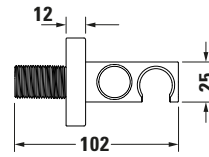

**Wandanschlussbogen**

**Basis Angaben**

Langbezeichnung	Duravit Brausen und Zubehör Wandanschlussbogen Schwarz Matt – UV0630009046
-----------------	--

**Vermaßung**

Breite / Länge	55 mm
Höhe	55 mm
Tiefe / Breite	102 mm

**Logistik**

Artikelgewicht	0,3 kg
<b>Verkaufsverpackung</b>	
Art Verkaufsverpackung	Karton
Menge / Verkaufsverpackung	1 Stk.
Ab Werk verpackt	✓
Breite Verkaufsverpackung inkl. Artikel	110 mm
Höhe Verkaufsverpackung inkl. Artikel	65 mm
Tiefe Verkaufsverpackung inkl. Artikel	65 mm
Gewicht Verkaufsverpackung inkl. Artikel	0,38 kg
Anzahl Packstücke	1

**Weitere Informationen finden Sie hier**

<https://pro.duravit.de/p/UV0630009046>
**Passende Produkte**
**Passende Artikel**

Passende Artikel finden Sie auf unserer Webseite.

**Beschreibungstexte**

Ausschreibungstext	Duravit Brausen und Zubehör Wandanschlussbogen Schwarz Matt, Designer: Duravit, Schwarz Matt, Oberflächenbehandlung: Pulverbeschichtet, Rückflussverhinderer: einzeln, im Schlauchanschluss, EAN Nr.: 4063382938169, Artikelgewicht: 0,3 kg, Abmessungen (Breite / Länge x Tiefe / Breite x Höhe): 55 x 102 x 55 mm, Artikel Nr.: UV0630009046
--------------------	--