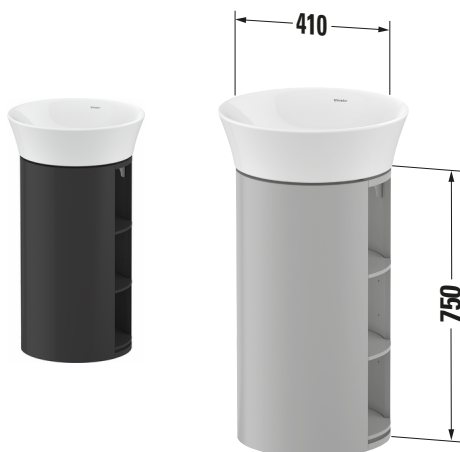

White Tulip # WT42390H1H1

Design by Philippe Starck

Waschtischunterbau bodenstehend

Basis Angaben	
Langbezeichnung	Duravit White Tulip Waschtischunterbau bodenstehend, Graphit Hochglanz, Rund - WT42390H1H1
Spezifikationen	
Anzahl offener Fächer	3
Für Anzahl Waschtische	1
Montagegrad	Montiert
Ablage	
Anzahl Ablageflächen	2
Waschplatz	
Position Becken	Mitte
Montage	
Montageart	Montage unter Waschtisch / Bodenstehend / Wandmontage
Farbe	
Farbwert	Graphit
Glanzgrad	Hochglanz
Front	
Farbwert Front	Graphit
Glanzgrad Front	Hochglanz
Korpus	
Glanzgrad Korpus	Hochglanz
Material Korpus	Hochverdichtete MDF-Platte
Oberfläche Korpus	Lack
Griff	
Ausführung Griff	Grifflos

Lieferumfang	
Montage	
Inkl. Befestigungsmaterial	✓
Technische Dokumentation	
Inkl. Montageanleitung	digital und gedruckt

Logistik	
Artikelgewicht	15 kg
Verkaufsverpackung	
Art Verkaufsverpackung	Karton
Menge / Verkaufsverpackung	1 Stk.
Ab Werk verpackt	✓
Breite Verkaufsverpackung inkl. Artikel	540 mm
Höhe Verkaufsverpackung inkl. Artikel	860 mm
Tiefe Verkaufsverpackung inkl. Artikel	510 mm
Gewicht Verkaufsverpackung inkl. Artikel	15 kg
Anzahl Packstücke	1

Vermaßung	
Breite / Länge	410 mm
Höhe	750 mm
Tiefe / Breite	410 mm
Min. Wandabstand	0 mm

Passende Produkte	
Passende Artikel	
	Waschtisch # 236550 White Tulip
	Designsiphon # 005036 Universal
Notwendige Artikel	
	Waschtisch # 236550 White Tulip