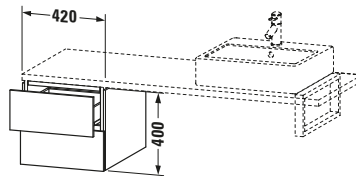

Unterschrank für Konsole

Basis Angaben	
Langbezeichnung	Duravit L-Cube Unterschrank für Konsole, Weiß Hochglanz, Rechteckig, Anzahl Schubkästen: 2, Tip-on Technik – LC583608585
Artikel Nr.	LC583608585

Lieferumfang	
Montage	
Inkl. Befestigungsmaterial	✓
Technische Dokumentation	
Inkl. Montageanleitung	digital und gedruckt

Weitere Informationen finden Sie hier

<https://pro.duravit.de/p/LC583608585>

Spezifikationen	
Anzahl Schubkästen	2
Montagegrad	Montiert
Montage	
Montageart	Konsolenmontage / Wandhängend / Wandmontage
Farbe	
Farbwert	Weiß
Glanzgrad	Hochglanz
Front	
Farbwert Front	Weiß
Glanzgrad Front	Hochglanz
Material Front	Hochverdichtete MDF-Platte
Korpus	
Farbwert Korpus	Weiß
Glanzgrad Korpus	Hochglanz
Material Korpus	Hochverdichtete MDF-Platte
Oberfläche Korpus	Lack
Griff	
Ausführung Griff	Grifflos

Features	
Tip-on Technik	✓
Selbststeinzug mit Dämpfung	✓

Logistik	
Artikelgewicht	23 kg
Verkaufsverpackung	
Art Verkaufsverpackung	Karton
Menge / Verkaufsverpackung	1 Stk.
Ab Werk verpackt	✓
Breite Verkaufsverpackung inkl. Artikel	620 mm
Höhe Verkaufsverpackung inkl. Artikel	460 mm
Tiefe Verkaufsverpackung inkl. Artikel	550 mm
Gewicht Verkaufsverpackung inkl. Artikel	27 kg
Anzahl Packstücke	1

Passende Produkte	
Notwendige Artikel	
	Konsole # LC103C L-Cube
	Konsole # LC107C L-Cube
	Konsole # LC102C L-Cube
	Konsole # LC106C L-Cube

Vermaßung	
Breite / Länge	420 mm
Höhe	400 mm
Tiefe / Breite	547 mm
Min. Wandabstand	20 mm