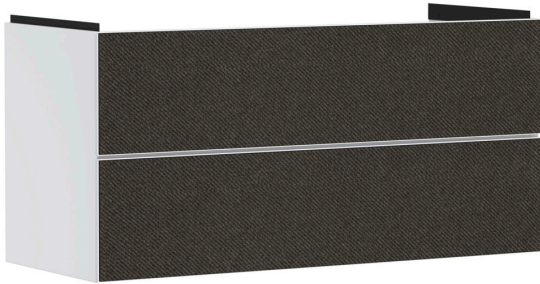

Xevolos E

Waschtischunterschrank Mattweiß 1180/475 mit 2 Schubkästen für Waschtisch

Oberfläche Korpus: **Mattweiß** Artikelnummer: **54184660**

Oberfläche Front: **Textil Dunkelgrau**

Produktabbildung