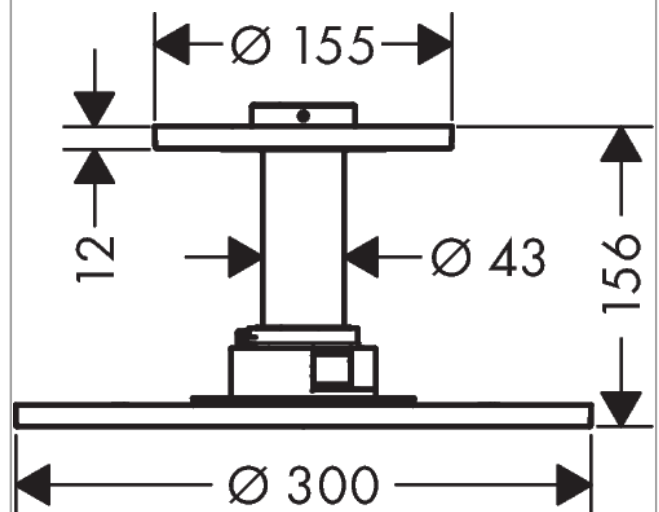

AXOR ShowerSolutions

Kopfbrause 300 2jet mit Deckenanschluss

Oberfläche: **Brushed Black Chrome** Artikelnummer: **35304340**

Beschreibung

Merkmale

- besteht aus: Kopfbrause, Deckenanschluss
- Brausekopfgrösse: 300 mm
- Strahlart: PowderRain, Intense PowderRain
- Durchflussmenge PowderRain (bei 3 bar): 18 l/min
- Durchflussmenge Intense PowderRain (bei 3 bar): 17 l/min
- Maximale Durchflussmenge bei 3 bar: 18 l/min
- Mindestfliessdruck: 2,4 bar
- dynamische Strahldüsen fahren im Betrieb aus
- Material Strahlscheibe: Metall
- Metalldeckenanschluss
- Deckenanschlusslänge: 100 mm
- Kopfbrause zur Reinigung abnehmbar
- ServiceCard mit Sieb kann zur Reinigung ohne Werkzeug entnommen werden
- Montage: Deckenmontage
- Anschlussart: Grundkörper
- abgehängte Decke zwingend notwendig

Maßzeichnung

AXOR ShowerSolutions

Kopfbrause 300 2jet mit Deckenanschluss

Oberfläche: **Brushed Black Chrome**

Artikelnummer: **35304340**

Durchflussdiagramm

Die Verbrauchswerte wurden praxisnah mit den dazugehörigen Armaturen (Thermostat/Mischer/Unterputzventil) gemessen.

AXOR ShowerSolutions
Kopfbrause 300 2jet mit Deckenanschluss
 Oberfläche: **Brushed Black Chrome** Artikelnummer: **35304340**

Explosionszeichnung

Baujahr: >03/19

AXOR ShowerSolutions

Kopfbrause 300 2jet mit Deckenanschluss

Oberfläche: **Brushed Black Chrome** Artikelnummer: **35304340**

Ersatzteilliste

Baujahr: >03/19

Pos.	Beschreibung	Artikelnummer	Preis	VE
1	Hülse	92709340	314.55 CHF	1
2	Rosette	93420340	132.95 CHF	1
3	O-Ring 42x3,5	92708000	3.25 CHF	1
4	Serviceeinheit	93423340	132.95 CHF	1
5	Sieb	93402000	11.90 CHF	1
a	Grundkörper	26434180	-	1
b	Verlängerung	35288340	914.55 CHF	1
c	Adapter für vertauschte Anschlüsse	93941000	8.65 CHF	1