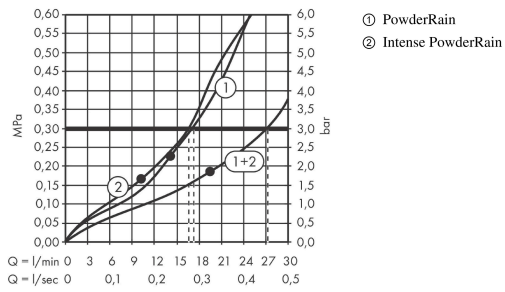

Maßzeichnung

AXOR ShowerSolutions

Kopfbrause 300 2jet mit Deckenanschluss

Oberfläche: **Brushed Black Chrome**

Artikelnummer: **35304340**

Durchflussdiagramm

Die Verbrauchswerte wurden praxisnah mit den dazugehörigen Armaturen (Thermostat/Mischer/Unterputzventil) gemessen.