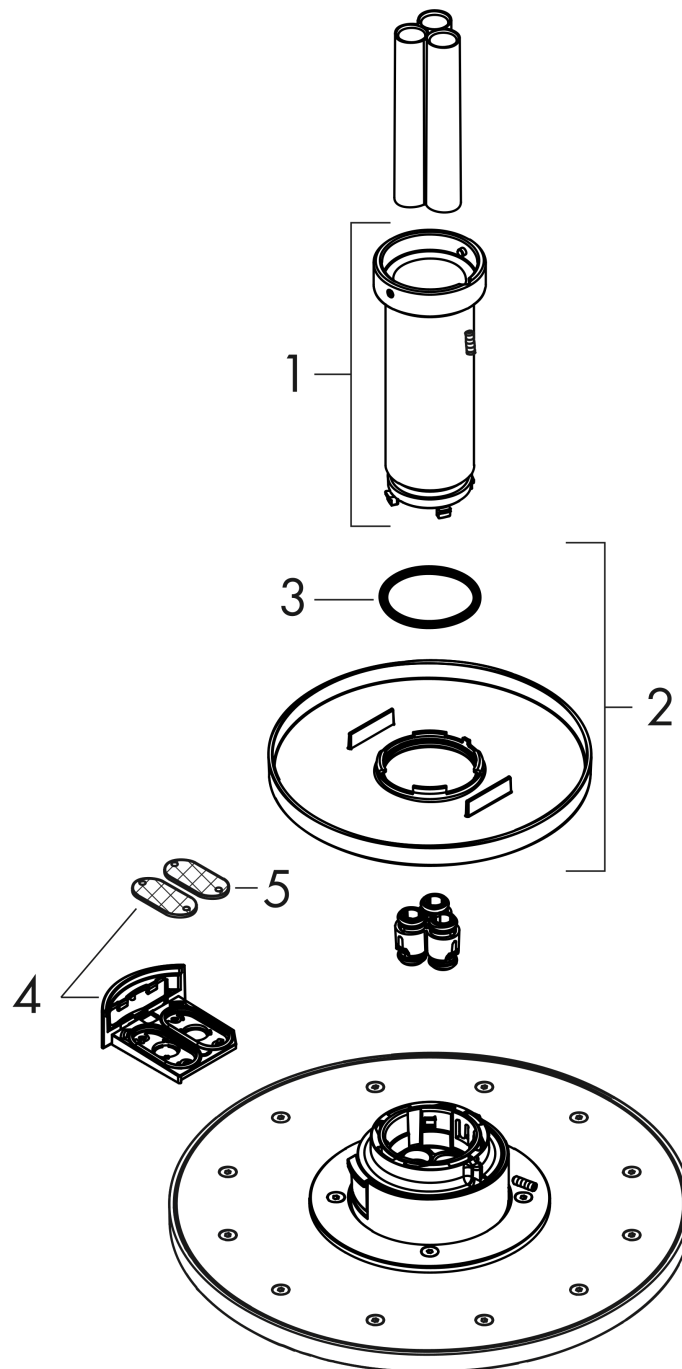

AXOR ShowerSolutions

Kopfbrause 300 2jet mit Deckenanschluss

Oberfläche: **Brushed Black Chrome** Artikelnummer: **35304340**

Beschreibung

Merkmale

- besteht aus: Kopfbrause, Deckenanschluss
- Brausekopfgrösse: 300 mm
- Strahlart: PowderRain, Intense PowderRain
- Durchflussmenge PowderRain (bei 3 bar): 18 l/min
- Durchflussmenge Intense PowderRain (bei 3 bar): 17 l/min
- Maximale Durchflussmenge bei 3 bar: 18 l/min
- Mindestfliessdruck: 2,4 bar
- dynamische Strahldüsen fahren im Betrieb aus
- Material Strahlscheibe: Metall
- Metalldeckenanschluss
- Deckenanschlusslänge: 100 mm
- Kopfbrause zur Reinigung abnehmbar
- ServiceCard mit Sieb kann zur Reinigung ohne Werkzeug entnommen werden
- Montage: Deckenmontage
- Anschlussart: Grundkörper
- abgehängte Decke zwingend notwendig

Maßzeichnung

AXOR ShowerSolutions

Kopfbrause 300 2jet mit Deckenanschluss

Oberfläche: **Brushed Black Chrome**

Artikelnummer: **35304340**

Durchflussdiagramm

Die Verbrauchswerte wurden praxisnah mit den dazugehörigen Armaturen (Thermostat/Mischer/Unterputzventil) gemessen.

AXOR ShowerSolutions
Kopfbrause 300 2jet mit Deckenanschluss
 Oberfläche: **Brushed Black Chrome** Artikelnummer: **35304340**

Explosionszeichnung

Baujahr: >03/19

AXOR ShowerSolutions

Kopfbrause 300 2jet mit Deckenanschluss

Oberfläche: **Brushed Black Chrome** Artikelnummer: **35304340**

Ersatzteilliste

Baujahr: >03/19

Pos.	Beschreibung	Artikelnummer	Preis	VE
1	Hülse	92709340	314.55 CHF	1
2	Rosette	93420340	132.95 CHF	1
3	O-Ring 42x3,5	92708000	3.25 CHF	1
4	Serviceeinheit	93423340	132.95 CHF	1
5	Sieb	93402000	11.90 CHF	1
a	Grundkörper	26434180	-	1
b	Verlängerung	35288340	914.55 CHF	1
c	Adapter für vertauschte Anschlüsse	93941000	8.65 CHF	1