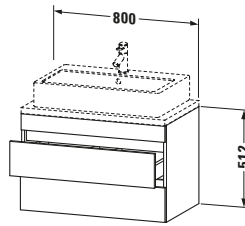

**Konsolenwaschtischunterbau wandhängend**

Basis Angaben	
Langbezeichnung	Duravit DuraStyle Konsolenwaschtischunterbau wandhängend, Leinen Matt, Rechteckig, Anzahl Schubkästen: 2 – DS530707543

Spezifikationen	
Anzahl Schubkästen	2
Für Anzahl Waschtische	1
Compact	✓
Montagegrad	Montiert
Waschplatz	
Position Becken	Mitte
Montage	
Montageart	Konsolenmontage / Wandhängend / Wandmontage
Farbe	
Farbwert	Leinen
Glanzgrad	Matt
Front	
Farbwert Front	Leinen
Glanzgrad Front	Matt
Korpus	
Glanzgrad Korpus	Matt
Material Korpus	Hochverdichtete Dreischicht-Holzspanplatte
Oberfläche Korpus	Dekor
Griff	
Ausführung Griff	Grifflos

Features	
Inneneinteilung	Optional
Selbsteinzug mit Dämpfung	✓
Siphonausschnitt	✓
Schürze	✓

Lieferumfang	
Montage	
Inkl. Befestigungsmaterial	✓
Technische Dokumentation	
Inkl. Montageanleitung	digital und gedruckt

Logistik	
Artikelgewicht	23,2 kg
Verkaufsverpackung	
Art Verkaufsverpackung	Karton
Menge / Verkaufsverpackung	1 Stk.
Ab Werk verpackt	✓
Breite Verkaufsverpackung inkl. Artikel	630 mm
Höhe Verkaufsverpackung inkl. Artikel	860 mm
Tiefe Verkaufsverpackung inkl. Artikel	565 mm
Gewicht Verkaufsverpackung inkl. Artikel	27 kg
Anzahl Packstücke	1

Vermaßung	
Breite / Länge	800 mm
Höhe	512 mm
Tiefe / Breite	478 mm
Min. Wandabstand	20 mm

Passende Produkte	
Passende Artikel	
	Raumsparsiphon # 005076 Universal
	Inneneinteilung # UV9846 Universal
Notwendige Artikel	
	Konsole # DS101C DuraStyle
	Konsole # DS105C DuraStyle
	Konsole # DS100C DuraStyle
	Konsole # DS104C DuraStyle