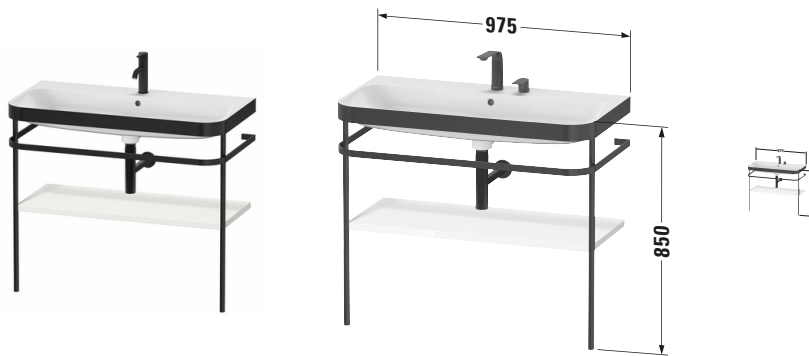

# Happy D.2 # HP4738O3939

Design by sieger design

c-bonded Set mit Metallkonsole

Basis Angaben	
Langbezeichnung	Duravit Happy D.2 c-bonded Set mit Metallkonsole, Nordic Weiß Seidenmatt, Halbrund – HP4738O3939

Spezifikationen	
<b>Keramik</b>	
Anzahl Waschplätze	1
Anzahl Becken	1
Position Becken	Mitte
Anzahl Hahnlöcher pro Waschplatz	1
<b>Griff</b>	
Ausführung Griff	Grifflos
<b>Front</b>	
Farbwert Front	Nordic Weiß
Glanzgrad Front	Seidenmatt
Material Front	Hochverdichtete MDF-Platte
<b>Korpus</b>	
Farbwert Korpus	Nordic Weiß
Glanzgrad Korpus	Seidenmatt
Material Korpus	Hochverdichtete MDF-Platte
Oberfläche Korpus	Lack

Passende Produkte	
<b>Passende Artikel</b>	
	Designsiphon # 005036 Universal

Vermaßung	
Breite / Länge	975 mm
Höhe	850 mm
Tiefe / Breite	490 mm
Min. Wandabstand	0 mm

Weitere Informationen finden Sie hier