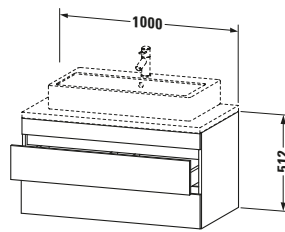

Konsolenwaschtischunterbau wandhängend

Basis Angaben	
Langbezeichnung	Duravit DuraStyle Konsolenwaschtischunterbau wandhängend, Weiß Hochglanz, Rechteckig, Anzahl Schubkästen: 2 – DS531902222

Lieferumfang	
Montage	
Inkl. Befestigungsmaterial	✓
Technische Dokumentation	
Inkl. Montageanleitung	digital und gedruckt

Passende Produkte	
Passende Artikel	
	Raumsparsiphon # 005076 Universal
	Inneneinteilung # UV9846 Universal

Spezifikationen	
Anzahl Schubkästen	2
Für Anzahl Waschtische	1
Montagegrad	Montiert
Waschplatz	
Position Becken	Mitte
Montage	
Montageart	Konsolenmontage / Wandhängend / Wandmontage
Farbe	
Farbwert	Weiß
Glanzgrad	Hochglanz
Front	
Farbwert Front	Weiß
Glanzgrad Front	Hochglanz
Korpus	
Glanzgrad Korpus	Hochglanz
Material Korpus	Hochverdichtete Dreischicht-Holzspanplatte
Oberfläche Korpus	Dekor
Griff	
Ausführung Griff	Grifflos

Logistik	
Artikelgewicht	27,5 kg
Verkaufsverpackung	
Art Verkaufsverpackung	Karton
Menge / Verkaufsverpackung	1 Stk.
Ab Werk verpackt	✓
Breite Verkaufsverpackung inkl. Artikel	670 mm
Höhe Verkaufsverpackung inkl. Artikel	1070 mm
Tiefe Verkaufsverpackung inkl. Artikel	630 mm
Gewicht Verkaufsverpackung inkl. Artikel	34,5 kg
Anzahl Packstücke	1

Vermaßung	
Breite / Länge	1000 mm
Höhe	512 mm
Tiefe / Breite	548 mm
Min. Wandabstand	20 mm

Notwendige Artikel	
	Konsole # DS103C DuraStyle
	Konsole # DS107C DuraStyle
	Konsole # DS102C DuraStyle
	Konsole # DS106C DuraStyle

Weitere Informationen finden Sie hier

<https://pro.duravit.de/p/DS531902222>