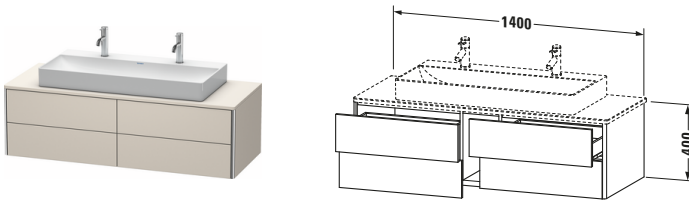

Konsolenwaschtischunterbau wandhängend

Basis Angaben	
Langbezeichnung	Duravit XSquare Konsolenwaschtischunterbau wandhängend, Taupe Matt, Rechteckig, Anzahl Ausschnitte: 1, Anzahl Schubkästen: 4, Tip-on Technik – XS4915M9191

Spezifikationen	
Anzahl Ausschnitte	1
Anzahl Schubkästen	4
Für Anzahl Waschtische	1
Montagegrad	Montiert

Waschplatz	
Position Becken	Mitte

Montage	
Montageart	Wandhängend / Wandmontage

Farbe	
Farbwert	Taupe
Glanzgrad	Matt

Vermaßung	
Breite / Länge	1400 mm
Höhe	400 mm
Tiefe / Breite	548 mm
Min. Wandabstand	0 mm

Passende Produkte

Passende Artikel	
	Einrichtungssystem Set # UV0511 Universal
	Raumsparsiphon # 005076 Universal
	Konsole # XS060G XSquare
	Konsole # XS061G XSquare