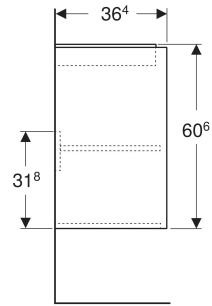

Geberit Renova Compact Unterschrank für Waschtisch, mit zwei Türen

EIGENSCHAFTEN

- Holz aus nachhaltiger Forstwirtschaft mit zertifizierter Herkunft
- Wandhängend
- Mit zwei Türen
- Griffmulde zum Öffnen
- Tür mit Dämpfungsmechanismus
- Mit einem versetzbaren Einlegeboden

ZUBEHÖR

- Geberit Magnethalter
- Geberit Set Füße schmal

Art-Nr.	Farbe / Oberfläche	B cm	Breite Waschtisch cm	H cm	T cm	VE1 St.
504.085.PS.1 Neu	Eiche natur / Melamin Holzstruktur	59.1	65	60.6	36.4	1

Neuer Artikel verfügbar ab 01.04.2026