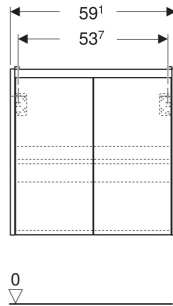

Geberit Renova Compact Unterschrank für Waschtisch, mit zwei Türen

EIGENSCHAFTEN

- Holz aus nachhaltiger Forstwirtschaft mit zertifizierter Herkunft
- Wandhängend
- Mit zwei Türen
- Griffmulde zum Öffnen
- Tür mit Dämpfungsmechanismus
- Mit einem versetzbaren Einlegeboden

ZUBEHÖR

- Geberit Magnethalter
- Geberit Set Füße schmal

Art-Nr.	Farbe / Oberfläche	B cm	Breite Waschtisch cm	H cm	T cm	VE1 St.
504.085.PS.1 Neu	Eiche natur / Melamin Holzstruktur	59.1	65	60.6	36.4	1

Neuer Artikel verfügbar ab 01.04.2026