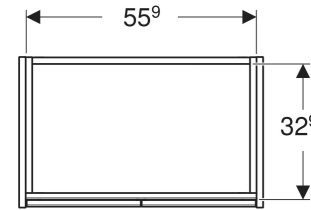

Geberit Renova Compact Unterschrank für Waschtisch, mit zwei Türen

EIGENSCHAFTEN

- Holz aus nachhaltiger Forstwirtschaft mit zertifizierter Herkunft
- Wandhängend
- Mit zwei Türen
- Griffmulde zum Öffnen
- Tür mit Dämpfungsmechanismus
- Mit einem versetzbaren Einlegeboden

- Seidenmatte Oberflächen mit Anti-Fingerabdruck-Beschichtung
- Feuchtigkeitsbeständig
- Vormontiert geliefert

TECHNISCHE DATEN

Werkstoff Hochverdichtete Dreischicht-Holzspanplatte

LIEFERUMFANG

- Unterschrank für Waschtisch
- Befestigungsmaterial

ZUBEHÖR

- Geberit Magnethalter
- Geberit Set Füße schmal

Art-Nr.	Farbe / Oberfläche	B cm	Breite Waschtisch cm	H cm	T cm	VE1 St.
504.085.PS.1 Neu	Eiche natur / Melamin Holzstruktur	59.1	65	60.6	36.4	1

Neuer Artikel verfügbar ab 01.04.2026