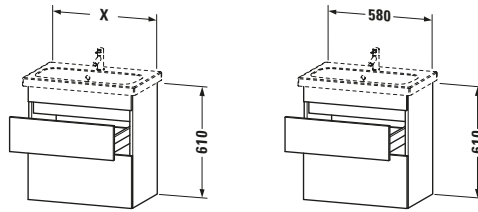

DuraStyle # DS647902218

Design by Matteo Thun & Antonio Rodriguez

Waschtischunterbau wandhängend

Basis Angaben	
Langbezeichnung	Duravit DuraStyle Waschtischunterbau wandhängend, Weiß Hochglanz, Rechteckig, Anzahl Schubkästen: 2 – DS647902218

Lieferumfang	
Montage	
Inkl. Befestigungsmaterial	✓
Technische Dokumentation	
Inkl. Montageanleitung	digital und gedruckt

Weitere Informationen finden Sie hier

<https://pro.duravit.de/p/DS647902218>

Spezifikationen	
Anzahl Schubkästen	2
Für Anzahl Waschtische	1
Compact	✓
Montagegrad	Montiert
Waschplatz	
Position Becken	Mitte
Montage	
Montageart	Montage unter Waschtisch / Wandhängend / Wandmontage
Farbe	
Farbwert	Weiß
Glanzgrad	Hochglanz
Front	
Farbwert Front	Weiß
Glanzgrad Front	Hochglanz
Korpus	
Glanzgrad Korpus	Matt
Material Korpus	Hochverdichtete Dreischicht-Holzspanplatte
Oberfläche Korpus	Dekor
Griff	
Ausführung Griff	Grifflos

Logistik	
Artikelgewicht	23 kg
Verkaufsverpackung	
Art Verkaufsverpackung	Karton
Menge / Verkaufsverpackung	1 Stk.
Ab Werk verpackt	✓
Breite Verkaufsverpackung inkl. Artikel	730 mm
Höhe Verkaufsverpackung inkl. Artikel	805 mm
Tiefe Verkaufsverpackung inkl. Artikel	550 mm
Gewicht Verkaufsverpackung inkl. Artikel	27,7 kg
Anzahl Packstücke	1

Vermaßung	
Breite / Länge	580 mm
Höhe	610 mm
Tiefe / Breite	368 mm
Min. Wandabstand	0 mm

Passende Produkte	
Passende Artikel	
	Inneneinteilung # UV9845 Universal
	Waschtisch # 233763 DuraStyle
Notwendige Artikel	
	Waschtisch # 233763 DuraStyle

Alle Zeichnungen enthalten alle notwendigen Maße (mm), die den üblichen Toleranzen unterliegen. Exakte Maße können nur am Produkt abgenommen werden.