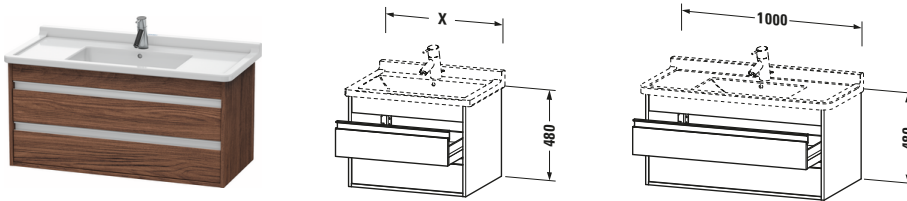

Waschtischunterbau wandhängend

Basis Angaben	
Langbezeichnung	Duravit Ketho Waschtischunterbau wandhängend, Nussbaum dunkel Matt, Rechteckig, Anzahl Schubkästen: 2 – KT664502121

Lieferumfang	
Montage	
Inkl. Befestigungsmaterial	✓
Technische Dokumentation	
Inkl. Montageanleitung	digital und gedruckt

Weitere Informationen finden Sie hier

<https://pro.duravit.de/p/KT664502121>

Spezifikationen	
Anzahl Schubkästen	2
Für Anzahl Waschtische	1
Montagegrad	Montiert
Waschplatz	
Position Becken	Mitte
Montage	
Montageart	Montage unter Waschtisch / Wandhängend / Wandmontage
Farbe	
Farbwert	Nussbaum dunkel
Glanzgrad	Matt
Front	
Farbwert Front	Nussbaum dunkel
Glanzgrad Front	Matt
Korpus	
Glanzgrad Korpus	Matt
Material Korpus	Hochverdichtete Dreischicht-Holzspanplatte
Oberfläche Korpus	Dekor
Griff	
Ausführung Griff	Griffleiste
Anzahl Griffe	2
Farbwert Griff	Silber

Vermaßung	
Breite / Länge	1000 mm
Höhe	480 mm
Tiefe / Breite	455 mm
Min. Wandabstand	0 mm

Passende Produkte	
Passende Artikel	
	Inneneinteilung # UV9845 Universal
	Raumsparophon # 005076 Universal
	Waschtisch # 030410 Starck 3
Notwendige Artikel	
	Waschtisch # 030410 Starck 3

Features	
Inneneinteilung	Optional
Selbsteinzug mit Dämpfung	✓
Siphonausschnitt	✓
Schürze	✓