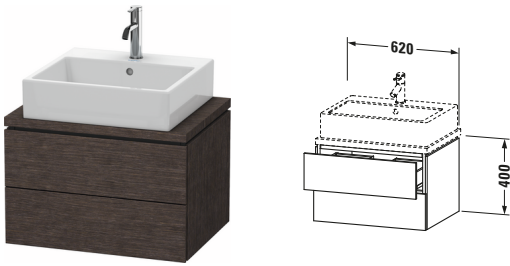

Konsolenwaschtischunterbau wandhängend

Basis Angaben	
Langbezeichnung	Duravit L-Cube Konsolenwaschtischunterbau wandhängend, Eiche dunkel gebürstet Matt, Rechteckig, Anzahl Schubkästen: 2, Tip-on Technik – LC580507272

Spezifikationen	
Anzahl Schubkästen	2
Für Anzahl Waschtische	1
Compact	✓
Montagegrad	Montiert

Waschplatz	
Position Becken	Mitte

Montage	
Montageart	Konsolenmontage / Wandhängend / Wandmontage

Farbe	
Farbwert	Eiche dunkel gebürstet
Glanzgrad	Matt

Front	
Farbwert Front	Eiche dunkel gebürstet
Glanzgrad Front	Matt

Korpus	
Glanzgrad Korpus	Matt

Material Korpus	Hochverdichtete Dreischicht-Holzspanplatte
Oberfläche Korpus	Echtholz furnier

Griff	
Ausführung Griff	Grifflos

Vermaßung	
Breite / Länge	620 mm
Höhe	400 mm
Tiefe / Breite	477 mm
Min. Wandabstand	20 mm

Passende Produkte	
Passende Artikel	
	Raumsparsiphon # 005076 Universal
	Einrichtungssystem Set # UV0501 Universal