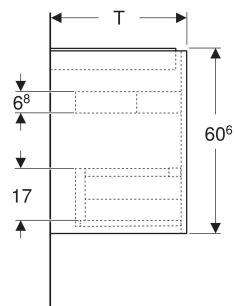

Geberit Renova Plan Unterschrank für Waschtisch, mit zwei Schubladen

EIGENSCHAFTEN

- Holz aus nachhaltiger Forstwirtschaft mit zertifizierter Herkunft
- Wandhängend
- Mit zwei Schubladen
- Griffmulde zum Öffnen
- Schublade mit Selbsteinzug
- Schublade mit Geruchsverschlussausschnitt
- Erweiterter Serviceraum
- Seidenmatte Oberflächen mit Anti-Fingerabdruck-Beschichtung
- Feuchtigkeitsbeständig
- Vormontiert geliefert

TECHNISCHE DATEN

Werkstoff	Hochverdichtete Dreischicht-Holzspanplatte
Schubladenbelastung max.	20 kg

LIEFERUMFANG

- Unterschrank für Waschtisch
- Befestigungsmaterial
- Montageschablone

ZUBEHÖR

- Geberit Handtuchhalter für Badezimmermöbel

- Geberit Magnethalter
- Geberit Lichtleiste für Schublade
- Geberit Doppellichtleiste für Schublade
- Geberit Handtuchhalter für Badezimmermöbel, Ecke rechtwinklig
- Geberit Handtuchhalter für Badezimmermöbel, Ecke abgerundet
- Geberit Schubladeneinsatz
- Geberit Einsatz für Geruchsverschlussausschnitt
- Geberit Schubladeneinsatz mit asymmetrischer H-Unterteilung
- Geberit Schubladeneinsatz mit H-Unterteilung
- Geberit Set Füße schmal

Art.-Nr.	Farbe / Oberfläche	B cm	B1 cm	B2 cm	Breite Waschtisch cm	H cm	T cm	T1 cm	Geruchsverschlussausschnitt	VE1 St.
504.029.DB.1 * Neu	sandgrau / lackiert seidenmatt	69.3	63.9	60.3	75	60.6	44.6	33.1	mittig	1