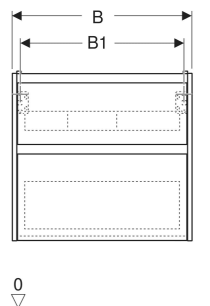

Geberit Renova Plan Unterschrank für Waschtisch, mit zwei Schubladen

EIGENSCHAFTEN

- Holz aus nachhaltiger Forstwirtschaft mit zertifizierter Herkunft
- Wandhängend
- Mit zwei Schubladen
- Griffmulde zum Öffnen
- Schublade mit Selbsteinzug
- Schublade mit Geruchsverschlussausschnitt
- Erweiterter Serviceraum
- Seidenmatte Oberflächen mit Anti-Fingerabdruck-Beschichtung
- Feuchtigkeitsbeständig
- Vormontiert geliefert

TECHNISCHE DATEN

Werkstoff	Hochverdichtete Dreischicht-Holzspanplatte
Schubladenbelastung max.	20 kg

LIEFERUMFANG

- Unterschrank für Waschtisch
- Befestigungsmaterial
- Montageschablone

ZUBEHÖR

- Geberit Handtuchhalter für Badezimmermöbel

- Geberit Magnethalter
- Geberit Lichtleiste für Schublade
- Geberit Doppellichtleiste für Schublade
- Geberit Handtuchhalter für Badezimmermöbel, Ecke rechtwinklig
- Geberit Handtuchhalter für Badezimmermöbel, Ecke abgerundet
- Geberit Schubladeneinsatz
- Geberit Einsatz für Geruchsverschlussausschnitt
- Geberit Schubladeneinsatz mit asymmetrischer H-Unterteilung
- Geberit Schubladeneinsatz mit H-Unterteilung
- Geberit Set Füße schmal

Art.-Nr.	Farbe / Oberfläche	B cm	B1 cm	B2 cm	Breite Waschtisch cm	H cm	T cm	T1 cm	Geruchsverschlussausschnitt	VE1 St.
504.029.DB.1 * Neu	sandgrau / lackiert seidenmatt	69.3	63.9	60.3	75	60.6	44.6	33.1	mittig	1