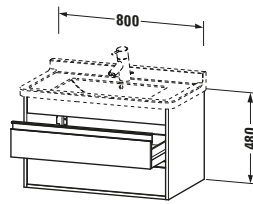

Ketho # KT664407979

Design by Christian Werner

Waschtischunterbau wandhängend

Basis Angaben	
Langbezeichnung	Duravit Ketho Waschtischunterbau wandhängend, Nussbaum Matt, Rechteckig, Anzahl Schubkästen: 2 – KT664407979

Spezifikationen	
Anzahl Schubkästen	2
Für Anzahl Waschtische	1
Montagegrad	Montiert

Waschplatz	
Position Becken	Mitte

Montage	
Montageart	Montage unter Waschtisch / Wandhängend / Wandmontage

Farbe	
Farbwert	Nussbaum
Glanzgrad	Matt

Front	
Farbwert Front	Nussbaum
Glanzgrad Front	Matt

Korpus	
Glanzgrad Korpus	Matt
Material Korpus	Hochverdichtete Dreischicht-Holzspanplatte
Oberfläche Korpus	Dekor

Griff	
Ausführung Griff	Griffleiste
Anzahl Griffe	2
Farbwert Griff	Silber

Features	
Inneneinteilung	Optional
Selbsteinzug mit Dämpfung	✓
Siphonausschnitt	✓
Schürze	✓

Lieferumfang	
Montage	
Inkl. Befestigungsmaterial	✓
Technische Dokumentation	
Inkl. Montageanleitung	digital und gedruckt

Logistik	
Artikelgewicht	23 kg
Verkaufsverpackung	
Art Verkaufsverpackung	Karton
Menge / Verkaufsverpackung	1 Stk.
Ab Werk verpackt	✓
Breite Verkaufsverpackung inkl. Artikel	620 mm
Höhe Verkaufsverpackung inkl. Artikel	860 mm
Tiefe Verkaufsverpackung inkl. Artikel	555 mm
Gewicht Verkaufsverpackung inkl. Artikel	27 kg
Anzahl Packstücke	1

Vermaßung	
Breite / Länge	800 mm
Höhe	480 mm
Tiefe / Breite	455 mm
Min. Wandabstand	0 mm

Passende Produkte	
Passende Artikel	
	Inneneinteilung # UV9845 Universal
	Raumsparsiphon # 005076 Universal
	Waschtisch # 030480 Starck 3
Notwendige Artikel	
	Waschtisch # 030480 Starck 3

Weitere Informationen finden Sie hier

<https://pro.duravit.de/p/KT664407979>

Alle Zeichnungen enthalten alle notwendigen Maße (mm), die den üblichen Toleranzen unterliegen. Exakte Maße können nur am Produkt abgenommen werden.