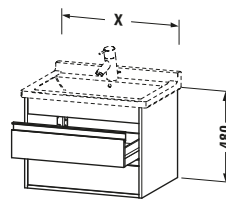

Ketho # KT664407979

Design by Christian Werner

Waschtischunterbau wandhängend

Basis Angaben	
Langbezeichnung	Duravit Ketho Waschtischunterbau wandhängend, Nussbaum Matt, Rechteckig, Anzahl Schubkästen: 2 – KT664407979

Spezifikationen	
Anzahl Schubkästen	2
Für Anzahl Waschtische	1
Montagegrad	Montiert

Waschplatz	
Position Becken	Mitte

Montage	
Montageart	Montage unter Waschtisch / Wandhängend / Wandmontage

Farbe	
Farbwert	Nussbaum
Glanzgrad	Matt

Front	
Farbwert Front	Nussbaum
Glanzgrad Front	Matt

Korpus	
Glanzgrad Korpus	Matt
Material Korpus	Hochverdichtete Dreischicht-Holzspanplatte
Oberfläche Korpus	Dekor

Griff	
Ausführung Griff	Griffleiste
Anzahl Griffe	2
Farbwert Griff	Silber

Features	
Inneneinteilung	Optional
Selbsteinzug mit Dämpfung	✓
Siphonausschnitt	✓
Schürze	✓

Lieferumfang	
Montage	
Inkl. Befestigungsmaterial	✓
Technische Dokumentation	
Inkl. Montageanleitung	digital und gedruckt

Logistik	
Artikelgewicht	23 kg
Verkaufsverpackung	
Art Verkaufsverpackung	Karton
Menge / Verkaufsverpackung	1 Stk.
Ab Werk verpackt	✓
Breite Verkaufsverpackung inkl. Artikel	620 mm
Höhe Verkaufsverpackung inkl. Artikel	860 mm
Tiefe Verkaufsverpackung inkl. Artikel	555 mm
Gewicht Verkaufsverpackung inkl. Artikel	27 kg
Anzahl Packstücke	1

Vermaßung	
Breite / Länge	800 mm
Höhe	480 mm
Tiefe / Breite	455 mm
Min. Wandabstand	0 mm

Passende Produkte	
Passende Artikel	
	Inneneinteilung # UV9845 Universal
	Raumsparsiphon # 005076 Universal
	Waschtisch # 030480 Starck 3
Notwendige Artikel	
	Waschtisch # 030480 Starck 3

Weitere Informationen finden Sie hier

<https://pro.duravit.de/p/KT664407979>

Alle Zeichnungen enthalten alle notwendigen Maße (mm), die den üblichen Toleranzen unterliegen. Exakte Maße können nur am Produkt abgenommen werden.