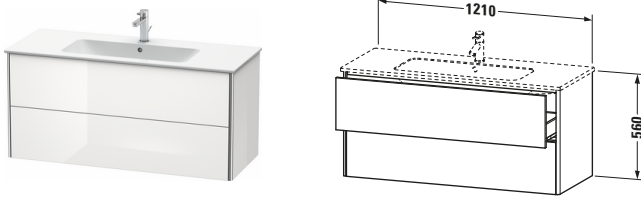

Waschtischunterbau wandhängend

Basis Angaben	
Langbezeichnung	Duravit XSquare Waschtischunterbau wandhängend, Schwarz Hochglanz, Rechteckig, Anzahl Schubkästen: 2, Tip-on Technik – XS417404040

Features	
Tip-on Technik	✓
Einrichtungssystem	Optional
Selbsteinzug mit Dämpfung	✓
Siphonausschnitt	✓
Schürze	✓

Passende Produkte

Passende Artikel	
	Raumsparsiphon # 005076 Universal
	Einrichtungssystem Set # UV0507 Universal
	Waschtisch # 233612 ME by Starck
	Waschtisch # 236112 ME by Starck

Spezifikationen

Anzahl Schubkästen	2
Für Anzahl Waschtische	1
Montagegrad	Montiert

Waschplatz	
Position Becken	Mitte

Montage	
Montageart	Montage unter Waschtisch / Wandhängend / Wandmontage

Farbe	
Farbwert	Schwarz
Glanzgrad	Hochglanz

Front	
Farbwert Front	Schwarz
Glanzgrad Front	Hochglanz