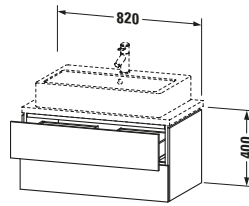

Konsolenwaschtischunterbau wandhängend

Basis Angaben	
Langbezeichnung	Duravit L-Cube Konsolenwaschtischunterbau wandhängend, Weiß Hochglanz, Rechteckig, Anzahl Schubkästen: 2, Tip-on Technik – LC580708585

Lieferumfang	
Montage	
Inkl. Befestigungsmaterial	✓
Technische Dokumentation	
Inkl. Montageanleitung	digital und gedruckt

Passende Produkte	
Passende Artikel	
	Raumsparsiphon # 005076 Universal
	Einrichtungssystem Set # UV0504 Universal

Spezifikationen	
Anzahl Schubkästen	2
Für Anzahl Waschtische	1
Compact	✓
Montagegrad	Montiert

Logistik	
Artikelgewicht	30,7 kg
Verkaufsverpackung	
Art Verkaufsverpackung	Karton
Menge / Verkaufsverpackung	1 Stk.
Ab Werk verpackt	✓
Breite Verkaufsverpackung inkl. Artikel	540 mm
Höhe Verkaufsverpackung inkl. Artikel	860 mm
Tiefe Verkaufsverpackung inkl. Artikel	510 mm
Gewicht Verkaufsverpackung inkl. Artikel	34 kg
Anzahl Packstücke	1

Notwendige Artikel	
	Konsolle # LC101C L-Cube
	Konsolle # LC105C L-Cube
	Konsolle # LC100C L-Cube
	Konsolle # LC104C L-Cube

Waschplatz	
Position Becken	Mitte

Montage	
Montageart	Konsolenmontage / Wandhängend / Wandmontage

Farbe	
Farbwert	Weiß
Glanzgrad	Hochglanz

Front	
Farbwert Front	Weiß
Glanzgrad Front	Hochglanz

Korpus	
Glanzgrad Korpus	Hochglanz
Material Korpus	Hochverdichtete MDF-Platte
Oberfläche Korpus	Lack

Griff	
Ausführung Griff	Grifflos

Vermaßung	
Breite / Länge	820 mm
Höhe	400 mm
Tiefe / Breite	477 mm
Min. Wandabstand	20 mm

Features	
Tip-on Technik	✓
Einrichtungssystem	Optional
Selbsteinzug mit Dämpfung	✓
Siphonausschnitt	✓
Schürze	✓

Weitere Informationen finden Sie hier

<https://pro.duravit.de/p/LC580708585>