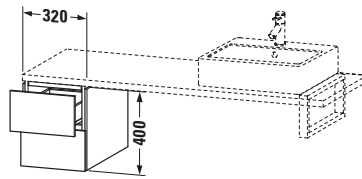

Unterschrank für Konsole

Basis Angaben	
Langbezeichnung	Duravit L-Cube Unterschrank für Konsole, Nussbaum dunkel Matt, Rechteckig, Anzahl Schubkästen: 2, Tip-on Technik – LC583502121
Artikel Nr.	LC583502121

Lieferumfang	
Montage	
Inkl. Befestigungsmaterial	✓
Technische Dokumentation	
Inkl. Montageanleitung	digital und gedruckt

Weitere Informationen finden Sie hier

<https://pro.duravit.de/p/LC583502121>

Spezifikationen	
Anzahl Schubkästen	2
Montagegrad	Montiert
Montage	
Montageart	Konsolenmontage / Wandhängend / Wandmontage
Farbe	
Farbwert	Nussbaum dunkel
Glanzgrad	Matt
Front	
Farbwert Front	Nussbaum dunkel
Glanzgrad Front	Matt
Material Front	Hochverdichtete Dreischicht-Holzspanplatte
Korpus	
Farbwert Korpus	Nussbaum dunkel
Glanzgrad Korpus	Matt
Material Korpus	Hochverdichtete Dreischicht-Holzspanplatte
Oberfläche Korpus	Dekor
Griff	
Ausführung Griff	Grifflos

Features	
Tip-on Technik	✓
Selbsteinzug mit Dämpfung	✓

Logistik	
Artikelgewicht	21,9 kg
Verkaufsverpackung	
Art Verkaufsverpackung	Karton
Menge / Verkaufsverpackung	1 Stk.
Ab Werk verpackt	✓
Breite Verkaufsverpackung inkl. Artikel	405 mm
Höhe Verkaufsverpackung inkl. Artikel	460 mm
Tiefe Verkaufsverpackung inkl. Artikel	445 mm
Gewicht Verkaufsverpackung inkl. Artikel	24 kg
Anzahl Packstücke	1

Passende Produkte	
Notwendige Artikel	
	Konsole # LC103C L-Cube
	Konsole # LC107C L-Cube
	Konsole # LC102C L-Cube
	Konsole # LC106C L-Cube

Vermaßung	
Breite / Länge	320 mm
Höhe	400 mm
Tiefe / Breite	547 mm
Min. Wandabstand	20 mm