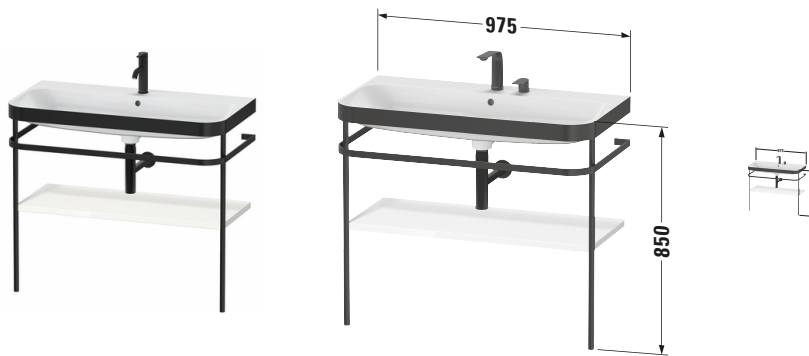

Happy D.2 # HP4738O2222

Design by sieger design

c-bonded Set mit Metallkonsole

Basis Angaben	
Langbezeichnung	Duravit Happy D.2 c-bonded Set mit Metallkonsole, Weiß Hochglanz, Halbrund – HP4738O2222

Spezifikationen	
Keramik	
Anzahl Waschplätze	1
Anzahl Becken	1
Position Becken	Mitte
Anzahl Hahnlöcher pro Waschplatz	1
Griff	
Ausführung Griff	Grifflos
Front	
Farbwert Front	Weiß
Glanzgrad Front	Hochglanz
Material Front	Hochverdichtete Dreischicht-Holzspanplatte
Korpus	
Farbwert Korpus	Weiß
Glanzgrad Korpus	Hochglanz
Material Korpus	Hochverdichtete Dreischicht-Holzspanplatte
Oberfläche Korpus	Dekor

Features	
Set Attribute	
Hahnlochbank	Ja

Lieferumfang	
Montage	
Inkl. Befestigungsmaterial	✓
Technische Dokumentation	
Inkl. Pflegeanleitung	✓
Inkl. Montageanleitung	digital und gedruckt
Set Attribute	
Inkl. Schaftventil	Nein
Inkl. Ablaufventil	Ja
Inkl. Push-Open Ventil	Ja

Logistik	
Artikelgewicht	34 kg
Verkaufsverpackung	
Breite Verkaufsverpackung inkl. Artikel	1100 mm
Höhe Verkaufsverpackung inkl. Artikel	410 mm
Tiefe Verkaufsverpackung inkl. Artikel	650 mm
Gewicht Verkaufsverpackung inkl. Artikel	40,9 kg

Passende Produkte	
Passende Artikel	
	Designsiphon # 005036 Universal

Vermaßung	
Breite / Länge	975 mm
Höhe	850 mm
Tiefe / Breite	490 mm
Min. Wandabstand	0 mm

Weitere Informationen finden Sie hier

<https://pro.duravit.de/p/HP4738O2222>