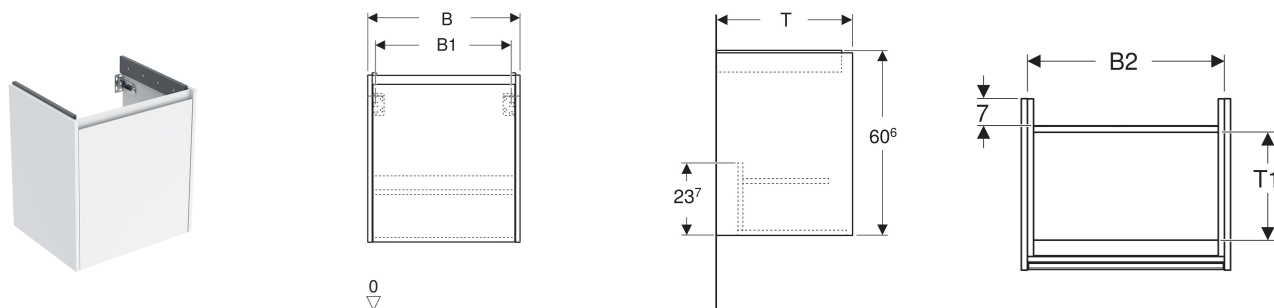

Geberit Renova Plan Unterschrank für Waschtisch, mit einer Tür

EIGENSCHAFTEN

- Holz aus nachhaltiger Forstwirtschaft mit zertifizierter Herkunft
- Wandhängend
- Mit einer Tür
- Anschlagseite links oder rechts
- Griffmulde zum Öffnen
- Tür mit Dämpfungsmechanismus
- Mit einem versetzbaren Einlegeboden
- Seidenmatte Oberflächen mit Anti-Fingerabdruck-Beschichtung

- Feuchtigkeitsbeständig
- Vormontiert geliefert

TECHNISCHE DATEN

Werkstoff Hochverdichtete Dreischicht-Holzspanplatte

LIEFERUMFANG

- Unterschrank für Waschtisch
- Befestigungsmaterial

- Montageschablone

ZUBEHÖR

- Geberit Handtuchhalter für Badezimmermöbel
- Geberit Magnethalter
- Geberit Handtuchhalter für Badezimmermöbel, Ecke rechtwinklig
- Geberit Handtuchhalter für Badezimmermöbel, Ecke abgerundet
- Geberit Set Füße schmal

Art.-Nr.	Farbe / Oberfläche	B cm	B1 cm	B2 cm	Breite Waschtisch cm	H cm	T cm	Tür	VE1 St.
504.023.00.1 Neu	weiß / lackiert seidenmatt	50.4	45	47.2	55	60.6	40.4	Anschlag links oder rechts	1

Neuer Artikel verfügbar ab 01.04.2026