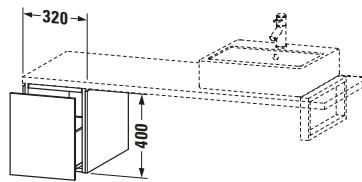

L-Cube # LC583003030

Design by Christian Werner

Unterschrank für Konsole

Basis Angaben	
Langbezeichnung	Duravit L-Cube Unterschrank für Konsole, Eiche Natur Matt, Rechteckig, Anzahl Auszüge: 1, Tip-on Technik – LC583003030
Artikel Nr.	LC583003030

Lieferumfang	
Montage	
Inkl. Befestigungsmaterial	✓
Technische Dokumentation	
Inkl. Montageanleitung	digital und gedruckt

Weitere Informationen finden Sie hier

<https://pro.duravit.de/p/LC583003030>

Spezifikationen	
Anzahl Auszüge	1
Montagegrad	Montiert
Montage	
Montageart	Konsolenmontage / Wandhängend / Wandmontage
Farbe	
Farbwert	Eiche Natur
Glanzgrad	Matt
Front	
Farbwert Front	Eiche Natur
Glanzgrad Front	Matt
Material Front	Hochverdichtete Dreischicht-Holzspanplatte
Korpus	
Farbwert Korpus	Eiche Natur
Glanzgrad Korpus	Matt
Material Korpus	Hochverdichtete Dreischicht-Holzspanplatte
Oberfläche Korpus	Dekor
Griff	
Ausführung Griff	Grifflos

Features	
Tip-on Technik	✓
Selbsteinzug mit Dämpfung	✓

Logistik	
Artikelgewicht	16,9 kg
Verkaufsverpackung	
Art Verkaufsverpackung	Karton
Menge / Verkaufsverpackung	1 Stk.
Ab Werk verpackt	✓
Breite Verkaufsverpackung inkl. Artikel	320 mm
Höhe Verkaufsverpackung inkl. Artikel	547 mm
Tiefe Verkaufsverpackung inkl. Artikel	400 mm
Gewicht Verkaufsverpackung inkl. Artikel	16,9 kg
Anzahl Packstücke	1

Passende Produkte	
Notwendige Artikel	
	Konsole # LC103C L-Cube
	Konsole # LC107C L-Cube
	Konsole # LC102C L-Cube
	Konsole # LC106C L-Cube

Vermaßung	
Breite / Länge	320 mm
Höhe	400 mm
Tiefe / Breite	547 mm
Min. Wandabstand	20 mm

Alle Zeichnungen enthalten alle notwendigen Maße (mm), die den üblichen Toleranzen unterliegen. Exakte Maße können nur am Produkt abgenommen werden.