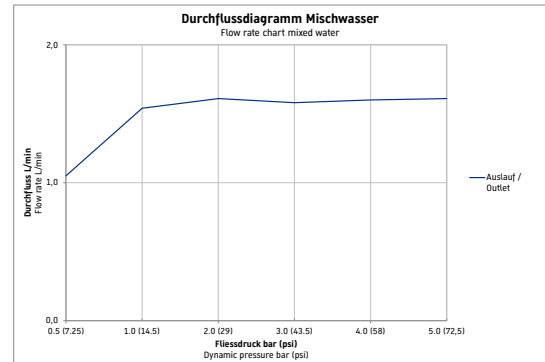

Sensor 1 # SE1094007010

Design by Duravit

Waschtischmischer elektronisch

Basis Angaben

Langbezeichnung	Duravit Sensor 1 Waschtischmischer elektronisch Chrom Hochglanz – SE1094007010
-----------------	--

Spezifikationen

Montage

Montageart	Standmontage
Temperaturregelung	Wassertemperatur voreinstellbar
Auslauf	Strahlformer mit Easy-Clean
Durchflussmenge (3 bar)	1,6 l/min
Strahlart	Normalstrahl
Thermische Desinfektion	✓
Min. Empfohlener Betriebsdruck	1 bar
Max. Empfohlener Betriebsdruck	5 bar

Farbe

Farbwert	Chrom
Glanzgrad	Hochglanz

Stromanschluss

Stromversorgung	Steckernetzteil
-----------------	-----------------

Bedienung

Bedienungsart	Bedienungsfeld berührungslos
---------------	------------------------------

Vermaßung

Höhe	138 mm
Ausladung	122 mm

Beschreibungstexte

Ausschreibungstext	<p>Duravit Sensor 1 Waschtischmischer elektronisch Chrom Hochglanz, Designer: Duravit, Chrom Hochglanz, Oberflächenbehandlung: Verchromt, Form: Rund, Strahlart: Normalstrahl, Bedienungsart: Bedienungs-feld berührungslos, Auslauf: Strahlformer mit EasyClean, Technisches Feature: Easy-Clean, AirPlus, Touchless, Durchflussmenge (3 bar): 1,6 l/min, Min. Empfohlener Betriebsdruck: 1 bar, Temperaturregelung: Wassertemperatur voreinstellbar, Geeignet für Durchlauferhitzer, Anschlussmaß Schlauchanschluss: 3/8", Anschlussart Wasseranschluss: Flexible Anschluss-schläuche, EAN Nr.: 4067116361162, Artikelgewicht: 1,5 kg, Ausladung: 122 mm, Höhe Auslauf: 110 mm, Abmessungen (Breite / Länge x Tiefe / Breite x Höhe): 55 x 167 x 138 mm, Artikel Nr.: SE1094007010</p>
--------------------	--