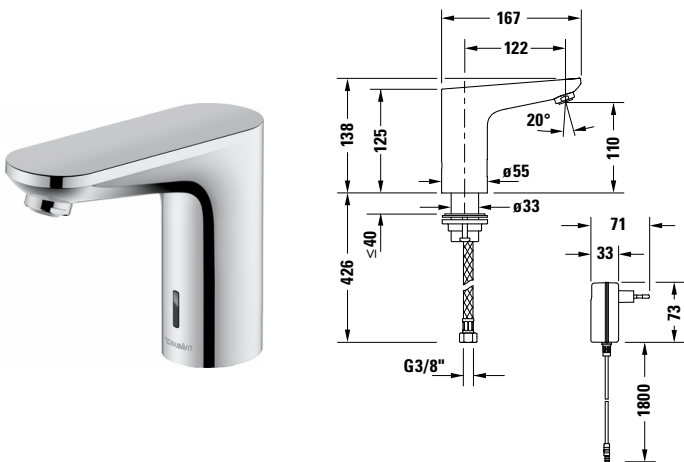

Sensor 1 # SE1094007010

Design by Duravit

Waschtischmischer elektronisch

Basis Angaben

Langbezeichnung	Duravit Sensor 1 Waschtischmischer elektronisch Chrom Hochglanz – SE1094007010
-----------------	--

Spezifikationen

Montage

Montageart	Standmontage
Temperaturregelung	Wassertemperatur voreinstellbar
Auslauf	Strahlformer mit Easy-Clean
Durchflussmenge (3 bar)	1,6 l/min
Strahlart	Normalstrahl
Thermische Desinfektion	✓
Min. Empfohlener Betriebsdruck	1 bar
Max. Empfohlener Betriebsdruck	5 bar

Farbe

Farbwert	Chrom
Glanzgrad	Hochglanz

Stromanschluss

Stromversorgung	Steckernetzteil
-----------------	-----------------

Bedienung

Bedienungsart	Bedienungsfeld berührungslos
---------------	------------------------------

Vermaßung

Höhe	138 mm
Ausladung	122 mm

Beschreibungstexte

Ausschreibungstext	<p>Duravit Sensor 1 Waschtischmischer elektronisch Chrom Hochglanz, Designer: Duravit, Chrom Hochglanz, Oberflächenbehandlung: Verchromt, Form: Rund, Strahlart: Normalstrahl, Bedienungsart: Bedienungs-feld berührungslos, Auslauf: Strahlformer mit EasyClean, Technisches Feature: Easy-Clean, AirPlus, Touchless, Durchflussmenge (3 bar): 1,6 l/min, Min. Empfohlener Betriebsdruck: 1 bar, Temperaturregelung: Wassertemperatur voreinstellbar, Geeignet für Durchlauferhitzer, Anschlussmaß Schlauchanschluss: 3/8", Anschlussart Wasseranschluss: Flexible Anschluss-schläuche, EAN Nr.: 4067116361162, Artikelgewicht: 1,5 kg, Ausladung: 122 mm, Höhe Auslauf: 110 mm, Abmessungen (Breite / Länge x Tiefe / Breite x Höhe): 55 x 167 x 138 mm, Artikel Nr.: SE1094007010</p>
--------------------	--