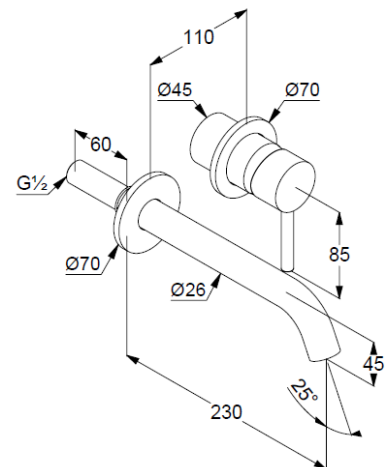

Unterputz-Waschtisch-Einhandmischer

Artikel- Nr.: 382453976

Unterputz-Waschtisch-Einhandmischer

Ausladung 230mm

Feinbau-Set ohne Unterputz-Rohbau-Set

für Unterputzkörper KLUDI Art. Nr. 38243

Wandmontage

geschlossener Hebel, Metall

Strahlregler, S-Pointer M24 PCA

Durchflussmenge bei 3 bar 5 l/min.

fester Auslauf

EU-Taxonomie: max. 6 l/min. -

wesentlicher Beitrag (SC) möglich

Produktabbildung/ Product picture

Maßzeichnung/ Dimensional drawing